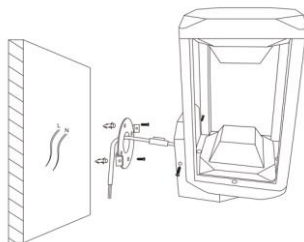

FICHA TÉCNICA
Luminario Pared EXTERIOR
Serie EXTI

15*17CM

Dibujo Eléctrico:

Empotramiento:

	· Materia Prima:	Aluminio
	· Terminado:	Negro
	· Pantalla:	Aluminio
	· Base:	N / A
	· Temperatura / Color:	3000 K
	· Incluye Lámpara:	Sí - Led Integrado
	· Tensión Nominal	100 - 260 V
	· Frecuencia Nominal	50 / 60 Hz
	· Consumo de Potencia:	12 W
	· Consumo de Corriente:	0.12 - 0.04 A
	· Calibre del Cable:	18 AWG
	· Peso Luminario (Kg):	1.90
	· Empaque Individual:	Caja
	· Pieza por Caja Master:	8
	· IP :	65