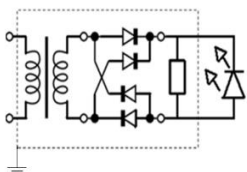

FICHA TÉCNICA
Luminario Pared EXTERIOR
Serie EXTI

15*17CM

Dibujo Eléctrico:

Empotramiento:

	· Materia Prima:	Aluminio
	· Terminado:	Negro
	· Pantalla:	Aluminio
	· Base:	N / A
	· Temperatura / Color:	3000 K
	· Incluye Lámpara:	Sí - Led Integrado
	· Tensión Nominal	100 - 260 V
	· Frecuencia Nominal	50 / 60 Hz
	· Consumo de Potencia:	12 W
	· Consumo de Corriente:	0.12 - 0.04 A
	· Calibre del Cable:	18 AWG
	· Peso Luminario (Kg):	1.90
	· Empaque Individual:	Caja
	· Pieza por Caja Master:	8
	· IP :	65