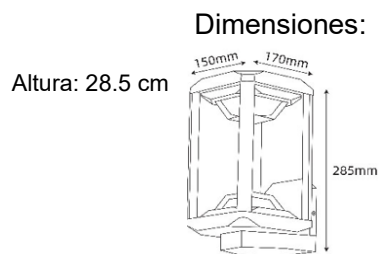

FICHA TÉCNICA
Luminario Pared EXTERIOR
Serie EXTI

15*17CM

Dibujo Eléctrico:

Empotramiento:

	· Materia Prima:	Aluminio
	· Terminado:	Negro
	· Pantalla:	Aluminio
	· Base:	N / A
	· Temperatura / Color:	3000 K
	· Incluye Lámpara:	Sí - Led Integrado
	· Tensión Nominal	100 - 260 V
	· Frecuencia Nominal	50 / 60 Hz
	· Consumo de Potencia:	12 W
	· Consumo de Corriente:	0.12 - 0.04 A
	· Calibre del Cable:	18 AWG
	· Peso Luminario (Kg):	1.90
	· Empaque Individual:	Caja
	· Pieza por Caja Master:	8
	· IP :	65