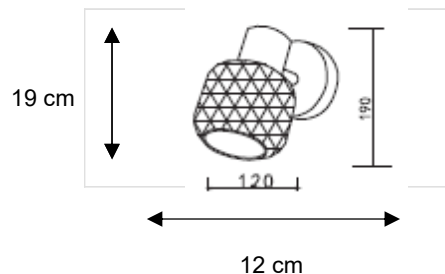

FICHA TÉCNICA
Luminario de Pared
Familia Mazza

Dimensiones:

Dibujo Eléctrico:

Empotramiento:

	· Materia Prima:	Metálica
	· Terminado:	Negro y base de madera
	· Pantalla:	Metálica
	· Base:	E26/E27
	· Temperatura / Color:	3000K
	· Incluye Lámpara:	SI - FOCO LED
	· Tensión Nominal	100 - 240 V
	· Frecuencia Nominal	50 / 60 Hz
	· Consumo de Potencia:	4 W
	· Consumo de Corriente:	0.04- 0.02 A
	· Calibre del Cable:	18 AWG
	· Peso Luminario (Kg):	0.50
	· Empaque Individual:	Caja
	· Pieza por Caja Master:	10
	· Control Remoto:	No