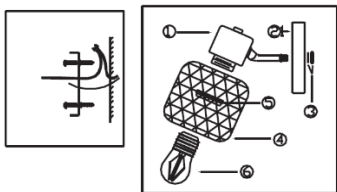

FICHA TÉCNICA
Luminario de Pared
Familia Mazza

Dimensiones:

Dibujo Eléctrico:

Empotramiento:

	· Materia Prima:	Metálica
	· Terminado:	Negro y base de madera
	· Pantalla:	Metálica
	· Base:	E26/E27
	· Temperatura / Color:	3000K
	· Incluye Lámpara:	SI - FOCO LED
	· Tensión Nominal	100 - 240 V
	· Frecuencia Nominal	50 / 60 Hz
	· Consumo de Potencia:	4 W
	· Consumo de Corriente:	0.04- 0.02 A
	· Calibre del Cable:	18 AWG
	· Peso Luminario (Kg):	0.50
	· Empaque Individual:	Caja
	· Pieza por Caja Master:	10
	· Control Remoto:	No