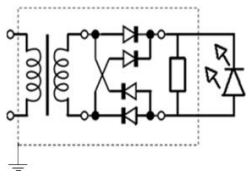

FICHA TÉCNICA
Luminario de Pared
Familia Mazza

Dimensiones:

Dibujo Eléctrico:

Empotramiento:

	· Materia Prima:	Metálica
	· Terminado:	Negro y base de madera
	· Pantalla:	Metálica
	· Base:	E26/E27
	· Temperatura / Color:	3000K
	· Incluye Lámpara:	SI - FOCO LED
	· Tensión Nominal	100 - 240 V
	· Frecuencia Nominal	50 / 60 Hz
	· Consumo de Potencia:	4 W
	· Consumo de Corriente:	0.04- 0.02 A
	· Calibre del Cable:	18 AWG
	· Peso Luminario (Kg):	0.50
	· Empaque Individual:	Caja
	· Pieza por Caja Master:	10
	· Control Remoto:	No