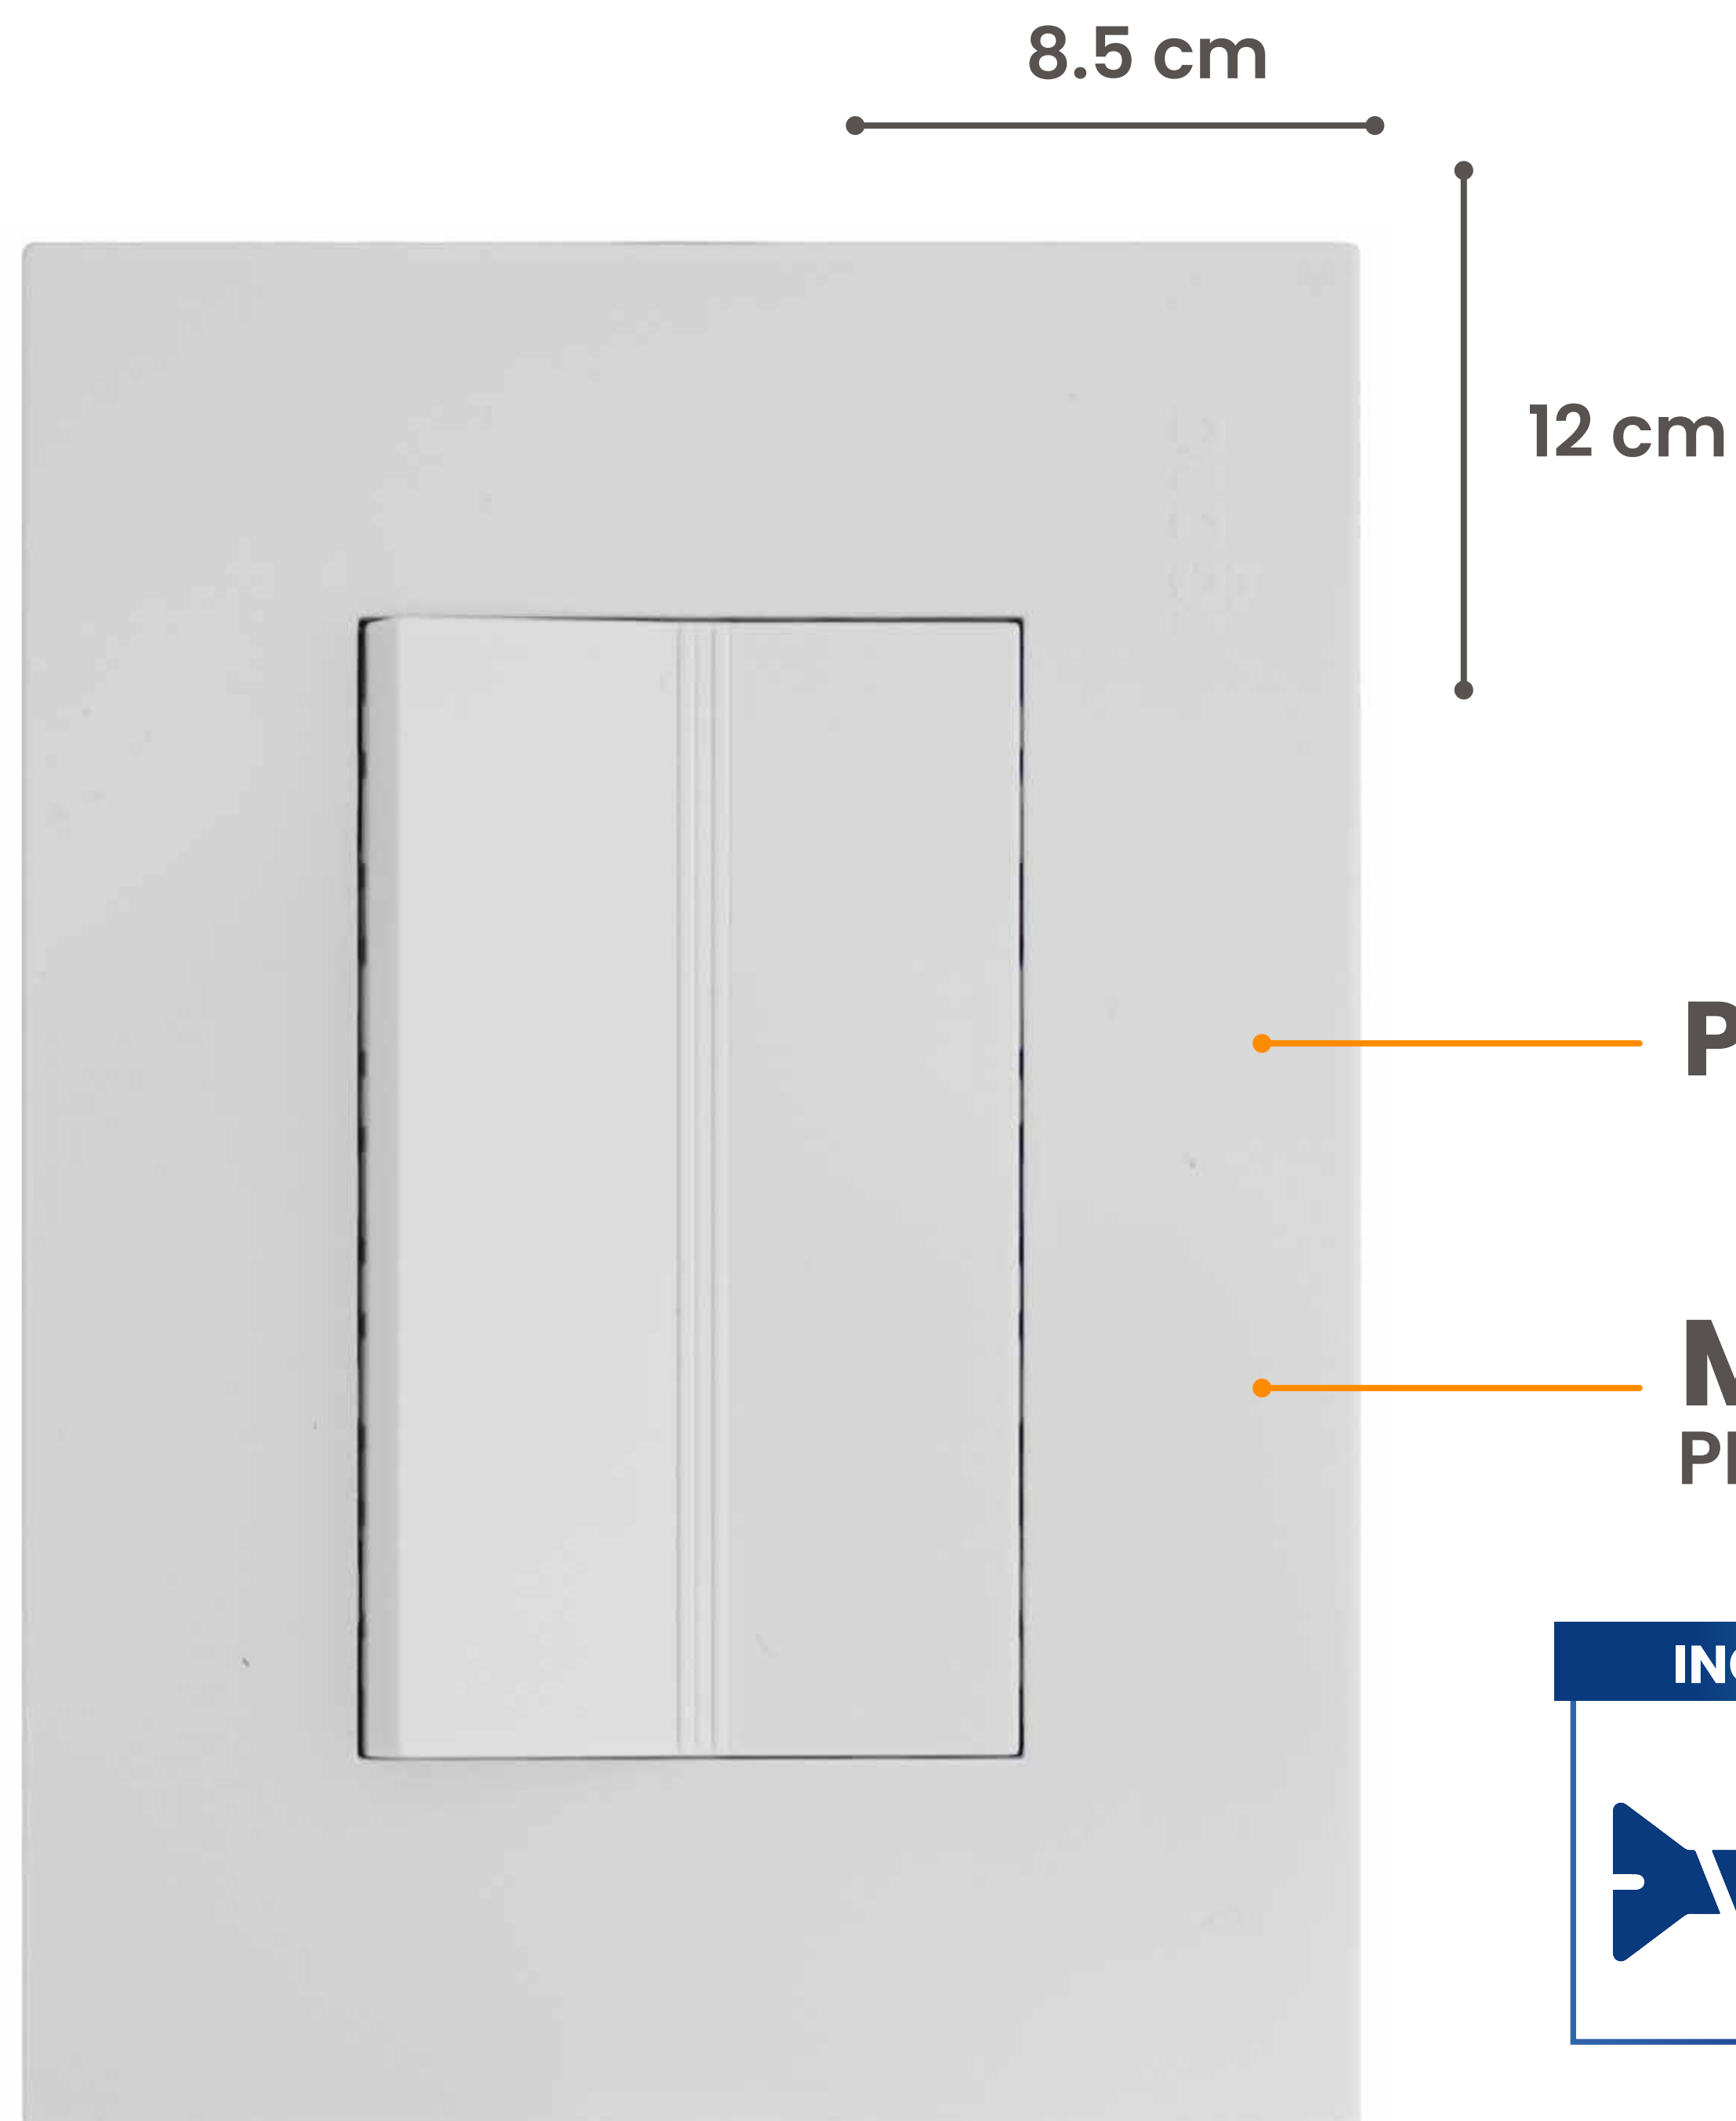

PLACA V SERIES

1 APAGADOR SENCILLO DE 3 MÓDULOS

Mod. V1005

**COLOR
BLANCO**

**INNER
10**

**MASTER
100**

**EMPAQUE
BOLSA**

POLICARBONATO

MULTIVOLTAJE
PROTEGE TUS APARATOS

INCLUYE

FÁCIL INSTALACIÓN

CARACTERÍSTICAS TÉCNICAS

VOLTAJE: 125-250 V~/10 A

MATERIAL: MECANISMOS DE COBRE PLACA DE POLICARBONATO

CUMPLE CON LOS PARAMETROS DE LA **NOM**