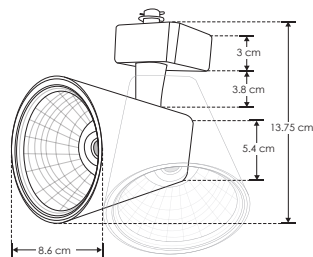

ILUTLA120WNWB

[Acabado negro
(Blanco neutro)]

ILUTLA120WNWW

[Acabado blanco
(Blanco neutro)]

LINEA PROFESIONAL

Material	Plástico tipo ABS / Aluminio / acabado blanco / negro
Base	Riel electrificado
Lámpara	Luminario de LED tipo spot dirigible para riel electrificado
Ángulo de apertura	35°
Color de luz	Blanco neutro
Alimentación	85 - 265 V ca
Potencia	20 W