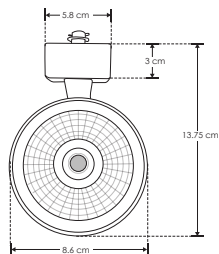

ILUTLA120WNWB

[Acabado negro
(Blanco neutro)]

ILUTLA120WNWW

[Acabado blanco
(Blanco neutro)]

LINEA PROFESIONAL

Material	Plástico tipo ABS / Aluminio / acabado blanco / negro
Base	Riel electrificado
Lámpara	Luminario de LED tipo spot dirigible para riel electrificado
Ángulo de apertura	35°
Color de luz	Blanco neutro
Alimentación	85 - 265 V ca
Potencia	20 W