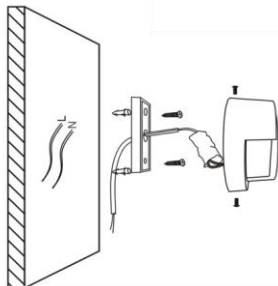

FICHA TÉCNICA
Luminario de Pared Exterior
Serie Basics

2G-X007/12W
12 W LED

Lumen: 960 Lm

www.2giluminacion.com

Dimensiones:

Dibujo Eléctrico:

Empotramiento:

	· Materia Prima:	ABS
	· Terminado:	Negro
	· Pantalla:	PP
	· Base:	N / A
	· Temperatura / Color:	4000 K
	· Incluye Lámpara:	Sí - Led Integrado
	· Tensión Nominal	100 - 260 V
	· Frecuencia Nominal	50 / 60 Hz
	· Consumo de Potencia:	12 W
	· Consumo de Corriente:	0.12 - 0.04 A
	· Calibre del Cable:	18 AWG
	· Peso Luminario (Kg):	0.40
	· Empaque Individual:	Caja
	· Pieza por Caja Master:	30
	· IP :	44