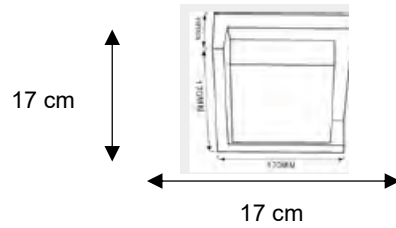

FICHA TÉCNICA
Luminario de Pared Exterior
Serie Basics

2G-X007/12W
12 W LED

Lumen: 960 Lm

www.2giluminacion.com

Dimensiones:

Dibujo Eléctrico:

Empotramiento:

	· Materia Prima:	ABS
	· Terminado:	Negro
	· Pantalla:	PP
	· Base:	N / A
	· Temperatura / Color:	4000 K
	· Incluye Lámpara:	Sí - Led Integrado
	· Tensión Nominal	100 - 260 V
	· Frecuencia Nominal	50 / 60 Hz
	· Consumo de Potencia:	12 W
	· Consumo de Corriente:	0.12 - 0.04 A
	· Calibre del Cable:	18 AWG
	· Peso Luminario (Kg):	0.40
	· Empaque Individual:	Caja
	· Pieza por Caja Master:	30
	· IP :	44