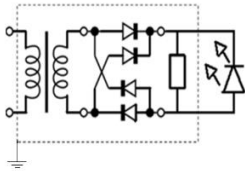

FICHA TÉCNICA
Luminario de Pared Exterior
Serie Basics

2G-X007/12W
12 W LED

Lumen: 960 Lm

www.2giluminacion.com

Dimensiones:

Dibujo Eléctrico:

Empotramiento:

	· Materia Prima:	ABS
	· Terminado:	Negro
	· Pantalla:	PP
	· Base:	N / A
	· Temperatura / Color:	4000 K
	· Incluye Lámpara:	Sí - Led Integrado
	· Tensión Nominal	100 - 260 V
	· Frecuencia Nominal	50 / 60 Hz
	· Consumo de Potencia:	12 W
	· Consumo de Corriente:	0.12 - 0.04 A
	· Calibre del Cable:	18 AWG
	· Peso Luminario (Kg):	0.40
	· Empaque Individual:	Caja
	· Pieza por Caja Master:	30
	· IP :	44