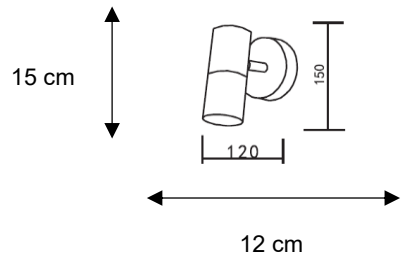

FICHA TÉCNICA
Luminario de Pared
FAMILIA GRIGO

Dimensiones:

Dibujo Eléctrico:

Empotramiento:

	· Materia Prima:	Metálica
	· Terminado:	Negro + Dorado
	· Pantalla:	Metálica
	· Base:	GU10
	· Temperatura / Color:	3000 K
	· Incluye Lámpara:	Si
	· Tensión Nominal	100 - 240 V
	· Frecuencia Nominal	50 / 60 Hz
	· Consumo de Potencia:	5 W
	· Consumo de Corriente:	0.05 - 0.02 A
	· Calibre del Cable:	18 AWG
	· Peso Luminario (Kg):	0.50
	· Empaque Individual:	Caja
	· Pieza por Caja Master:	20
	· Control Remoto:	No