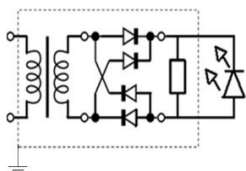

FICHA TÉCNICA
Luminario de Pared
FAMILIA GRIGO

Dimensiones:

Dibujo Eléctrico:

Empotramiento:

	· Materia Prima:	Metálica
	· Terminado:	Negro + Dorado
	· Pantalla:	Metálica
	· Base:	GU10
	· Temperatura / Color:	3000 K
	· Incluye Lámpara:	Si
	· Tensión Nominal	100 - 240 V
	· Frecuencia Nominal	50 / 60 Hz
	· Consumo de Potencia:	5 W
	· Consumo de Corriente:	0.05 - 0.02 A
	· Calibre del Cable:	18 AWG
	· Peso Luminario (Kg):	0.50
	· Empaque Individual:	Caja
	· Pieza por Caja Master:	20
	· Control Remoto:	No