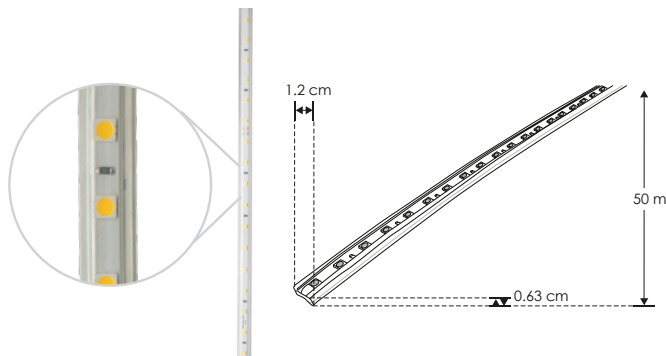

ACTLPB5050WW60R

[Blanco cálido
2 700 K]

ACTLPB5050NW60R

[Blanco neutro
4 100 K]

ACTLPB5050W60R

[Blanco
5 500 K]

Manguera convencional wire

TIRA NONWIRE™ PISTA
DE COBRE DE 5 CAPAS

LINEA PROFESIONAL

Material	Encapsulado TPU
Descripción	Tira de 60 LEDs por metro, tipo 5050 marca Edison de ultra brillo, pista blanca 5 capas, sin soldaduras de empalme intermedias por cada 25 m de longitud, se pueden conectar hasta 50 m con un solo conector de alimentación, atenuable con cualquier dimmer de tecnología TRIAC. Cortes cada 50 cm. Rollo de 50 m
Color de luz	Blanco cálido / Blanco neutro / Blanco
Ángulo de apertura	120°
Alimentación	127 V ca
Potencia	8 W / metro
CRI	80
PCB	2 oz
Flujo Luminoso	840 - 1 020 lm / metro

NOTA: LED con tono de color controlado.

Tiempo de uso continuo recomendado 8 horas continuas máximo.

IP
652 700 K
Blanco cálido4 100 K
Blanco neutro5 500 K
BlancoFL
14-17
lúmenes
x LEDCRI
802-3
step
MACADAMIES
Archivo
Fotométrico