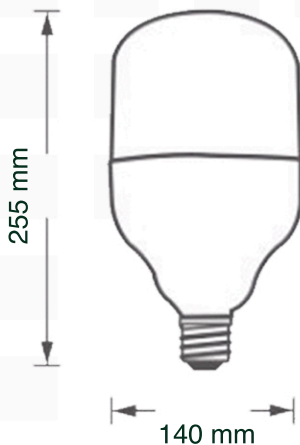

# BAP E-40 70W

MODELO: H40-007030

YEE PRO

FLUJO LUMINOSO  
**7,000 LÚMENES**

Potencia	70W	
Fuente de luz	LED	
Consumo de corriente	0,28A	0,67A
Frecuencia	50 Hz	60 Hz
Temperatura de operación	-20°C a 40°C	
Estructura	0	
Tipo de lámpara	T140	
Aplicación	INTERIOR	
Acabado	BLANCO	
Pantalla	PC	
Base	E40	
Atenuable	-	
Garantía	3	
Piezas por caja	10	