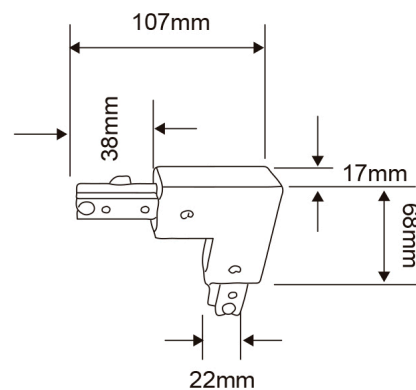

YS-L/B

CARACTERÍSTICA

Modelo (s)	YS-L_B
Aplicación	Spot Riel/ Accesorio
Material de la carcasa	Plástico
Terminado	Blanco

PARÁMETROS ELÉCTRICOS

Tensión Nominal [V~]	100 - 240 V
Frecuencia Nominal [Hz]	50 Hz/60 Hz
Temperatura de	0 / 40° C

BENEFICIOS

Garantía	1 año

Observaciones

1

AÑO DE GARANTÍA

Lada sin costo 01 800 777 LITE

Iluminación Especializada de Occidente S.A. de C.V

Av. Dr. Angel Leaño No.401, Nave 2 B, Fracc. Los Robles C.P. 45134 Zapopan Jal. México