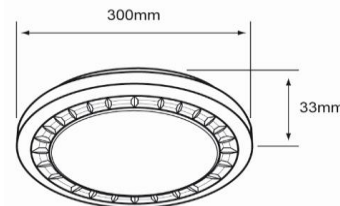

FICHA TÉCNICA

LUMINARIO DE INTERIOR

Tecno Lite
LA LUZ ES TUYA

PTLLEDR-006/40/B

*Ver instructivo de instalación

CARACTERÍSTICAS

Modelo (s)	PTLLEDR-006/40/B
Nombre (s)	#N/A
Aplicación	Sobreponer en techo
Material de la carcasa	PC
Terminado	Blanco
Pantalla	PC
Índice de Protección [IP]	NA
Base (portalámpara)	NA
Tipo de Lámpara	Integrado LED 15 W

PARAMETROS ELÉCTRICOS

Tensión Nominal [V~]	100-240 V ~
Consumo de potencia [W]	15 W
Frecuencia Nominal [Hz]	50/60 Hz
Consumo de Corriente [A]	0.15 - 0.06 A
Factor de Potencia [f.p.]	0.9
Flujo luminoso [lm]	1 800 lm
Temperatura de color [K]	4 000 K
Color de Luz	Blanco frío
Angulo de Apertura [°]	100°
IRC	80
Temperatura de Operación	-20 - 45 °C