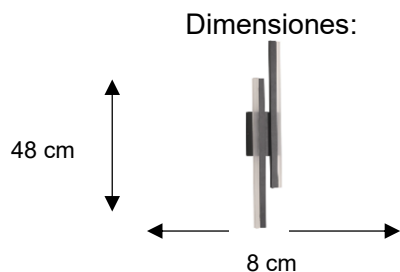

**FICHA TÉCNICA**  
**Luminario Pared**  
Familia ALFONSI

Dibujo Eléctrico:

Empotramiento:

	· Materia Prima:	Metal
	· Terminado:	Negro
	· Pantalla:	Acrylic
	· Base:	N / A
	· Temperatura / Color:	4000 K
	· Incluye Lámpara:	Sí - Led Integrado
	· Tensión Nominal	100 - 240 V
	· Frecuencia Nominal	50 / 60 Hz
	· Consumo de Potencia:	6 W
	· Consumo de Corriente:	0.06 - 0.02 A
	· Calibre del Cable:	18 AWG
	· Peso Luminario (Kg):	0.60
	· Empaque Individual:	Caja
	· Pieza por Caja Master:	10
	· Control Remoto:	No