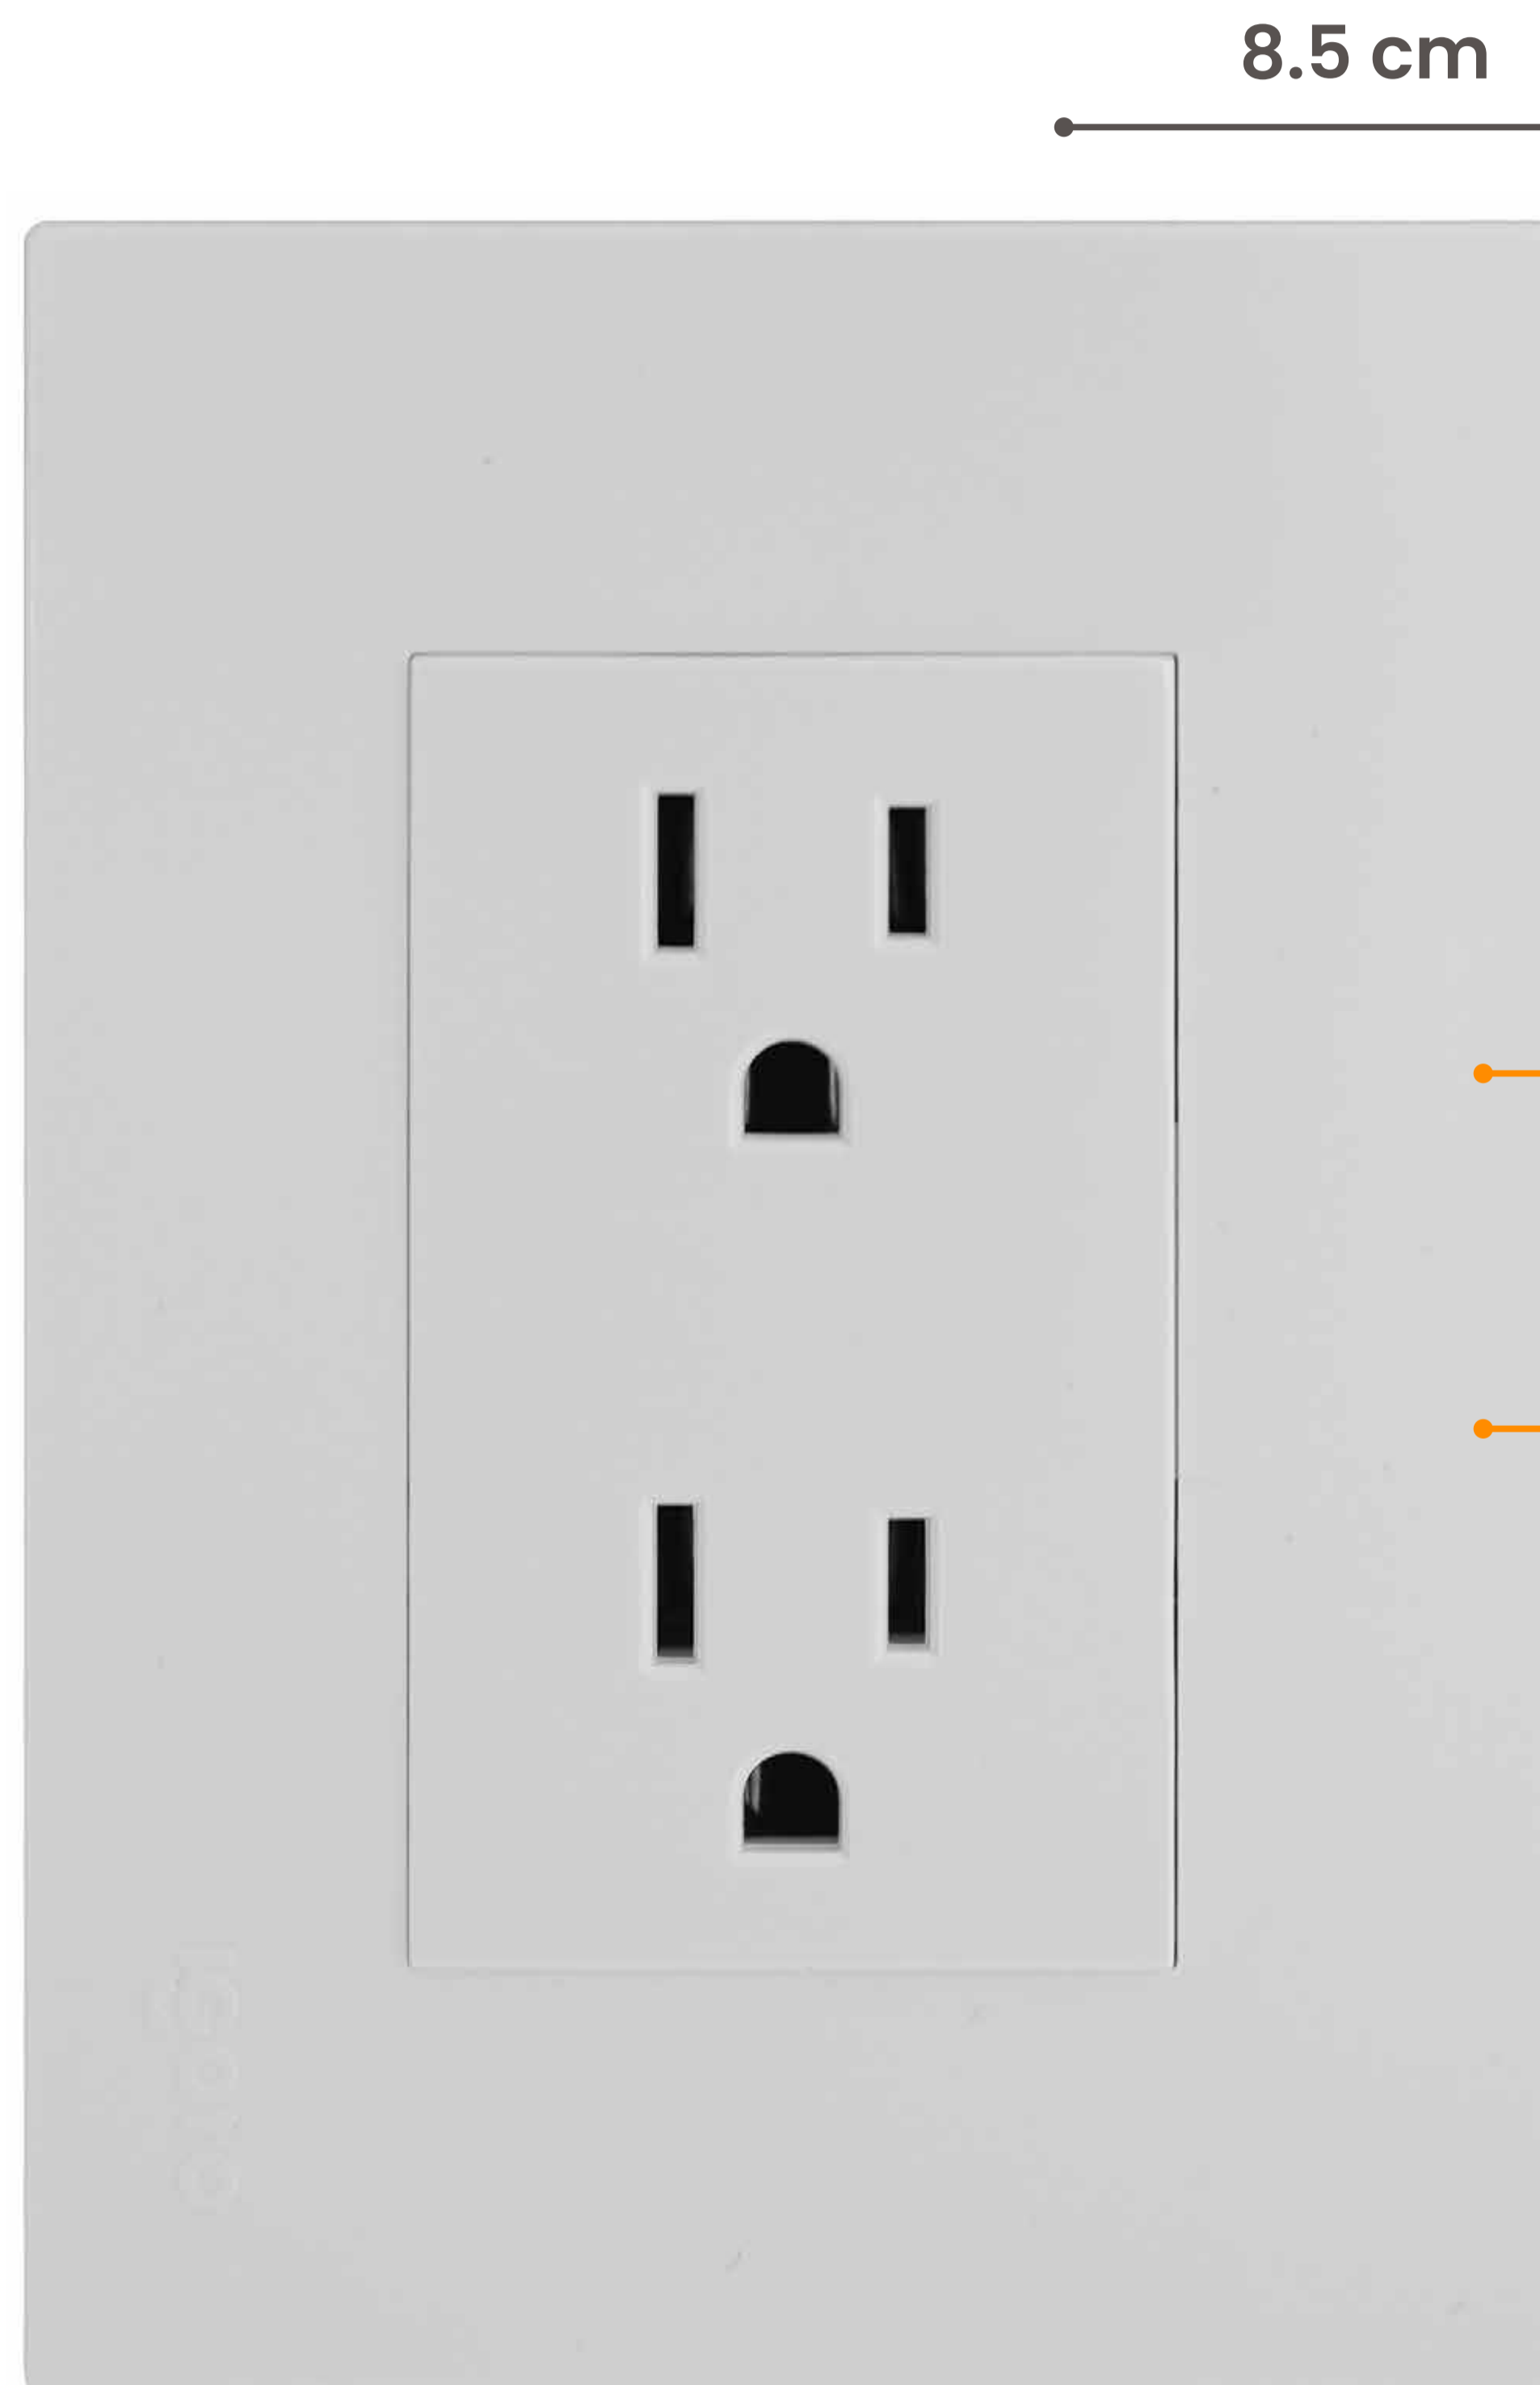

# PLACA V SERIES CONTACTO DÚPLEX

Mod. V1001

**COLOR  
BLANCO**

**INNER  
10**

**MASTER  
100**

**EMPAQUE  
BOLSA**

8.5 cm

12 cm

CONTACTO

**POLICARBONATO**

**MULTIVOLTAJE**  
PROTEGE TUS APARATOS

INCLUYE

FÁCIL INSTALACIÓN

## CARACTERÍSTICAS TÉCNICAS

VOLTAJE: 125-250 V~/15 A

MATERIAL: MECANISMOS COBRE, PLACA DE POLICARBONATO