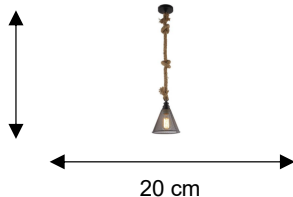

**FICHA TÉCNICA**  
**Luminario Colgante**  
Familia Ara

Dimensiones:

A. Cable: 180 cm

Altura Total: 200 cm

Dibujo Eléctrico:

Empotramiento:

	· Materia Prima:	Metal
	· Terminado:	Negro + Soga
	· Pantalla:	Metalica
	· Base:	E26 / E27
	· Temperatura / Color:	3000 K
	· Incluye Lámpara:	Si Vintage
	· Tensión Nominal	127 V
	· Frecuencia Nominal	60 Hz
	· Consumo de Potencia:	40 W
	· Consumo de Corriente:	0.31 A
	· Calibre del Cable:	18 AWG
	· Peso Luminario (Kg):	1.10
	· Empaque Individual:	Caja
	· Pieza por Caja Master:	10
	· Control Remoto:	No