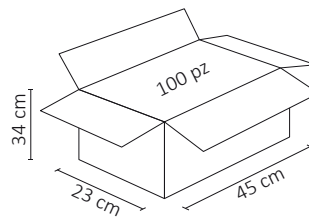

## ESPECIFICACIONES

	PLACA
	75x118mm
	PESO: 80gr.
	PLÁSTICO ABS
	OPERACIÓN: -10°C A 40°C
	IP20 INTERIOR
	EMP: 5.5 x 7.5cm

**VIDA ÚTIL: 40,000**

Placa SKIN FEEL, con textura agradable al tacto.  
En color oro de contacto telefónico.  
Hechas de plástico ABS que garantiza la calidad.  
Fácil de instalar, excelente calidad. Ideal para residencial y oficina.

Caja master

Empaque