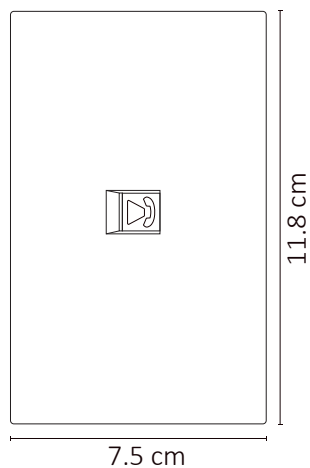

## ESPECIFICACIONES

	PLACA
	75x118mm
	PESO: 80gr.
	PLÁSTICO ABS
	OPERACIÓN: -10°C A 40°C
	IP20 INTERIOR
	EMP: 5.5 x 7.5cm

**VIDA ÚTIL: 40,000**

Placa SKIN FEEL, con textura agradable al tacto.  
En color oro de contacto telefónico.  
Hechas de plástico ABS que garantiza la calidad.  
Fácil de instalar, excelente calidad. Ideal para residencial y oficina.