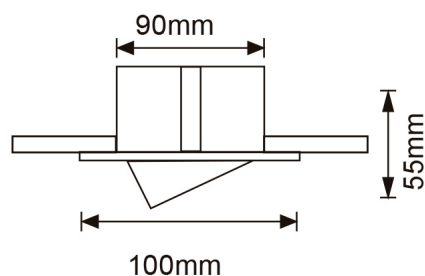

YD-339/B

ANZIO

CARACTERÍSTICA

Modelo (s)	YD-339/B
Nombre comercial	ANZIO
Aplicación	Techo
Material de la carcasa	Aluminio
Terminado	Blanco
Tipo de base	GX5.3

PARÁMETROS ELÉCTRICOS

Tensión Nominal [V~]	100 V ~- 240 V ~
Consumo de potencia [W]	6 W
Frecuencia Nominal [Hz]	50 Hz/60 Hz
Consumo de corriente [A]	0.06 A- 0.03A
Temperatura de operación	0 / 40 ° C

BENEFICIOS

Garantía	1 año
Certificación	NOM-003

Observaciones

Lámpara sugerida LED 6 W

1 AÑO DE GARANTÍA

Lada sin costo 01 800 777 LITE

Iluminación Especializada de Occidente S.A. de C.V

Av. Dr. Angel Leaño No.401, Nave 2 B, Fracc. Los Robles C.P. 45134 Zapopan Jal. México