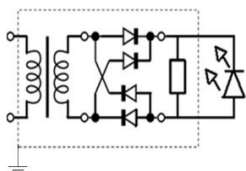

FICHA TÉCNICA
Luminario de Pared
FAMILIA GRIGO

Dimensiones:

Dibujo Eléctrico:

Empotramiento:

	· Materia Prima:	Metálica
	· Terminado:	Negro + Dorado
	· Pantalla:	Metalica
	· Base:	GU10
	· Temperatura / Color:	3000 K
	· Incluye Lámpara:	Si
	· Tensión Nominal	100 - 240 V
	· Frecuencia Nominal	50 / 60 Hz
	· Consumo de Potencia:	3 x 5 W
	· Consumo de Corriente:	0.15 - 0.06 A
	· Calibre del Cable:	18 AWG
	· Peso Luminario (Kg):	1.50
	· Empaque Individual:	Caja
	· Pieza por Caja Master:	8
	· Control Remoto:	No