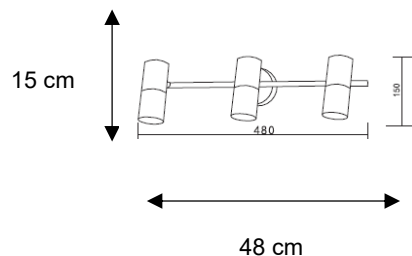

FICHA TÉCNICA
Luminario de Pared
FAMILIA GRIGO

Dimensiones:

Dibujo Eléctrico:

Empotramiento:

	· Materia Prima:	Metálica
	· Terminado:	Negro + Dorado
	· Pantalla:	Metalica
	· Base:	GU10
	· Temperatura / Color:	3000 K
	· Incluye Lámpara:	Si
	· Tensión Nominal	100 - 240 V
	· Frecuencia Nominal	50 / 60 Hz
	· Consumo de Potencia:	3 x 5 W
	· Consumo de Corriente:	0.15 - 0.06 A
	· Calibre del Cable:	18 AWG
	· Peso Luminario (Kg):	1.50
	· Empaque Individual:	Caja
	· Pieza por Caja Master:	8
	· Control Remoto:	No