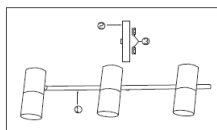

FICHA TÉCNICA
Luminario de Pared
FAMILIA GRIGO

Dimensiones:

Dibujo Eléctrico:

Empotramiento:

	· Materia Prima:	Metálica
	· Terminado:	Negro + Dorado
	· Pantalla:	Metalica
	· Base:	GU10
	· Temperatura / Color:	3000 K
	· Incluye Lámpara:	Si
	· Tensión Nominal	100 - 240 V
	· Frecuencia Nominal	50 / 60 Hz
	· Consumo de Potencia:	3 x 5 W
	· Consumo de Corriente:	0.15 - 0.06 A
	· Calibre del Cable:	18 AWG
	· Peso Luminario (Kg):	1.50
	· Empaque Individual:	Caja
	· Pieza por Caja Master:	8
	· Control Remoto:	No