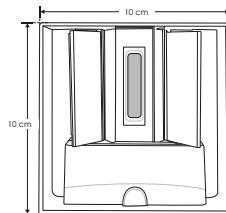

nuevo

LED803PCHBE

[Acabado negro
(Blanco cálido)]

SOBREPONER / PARED

Material	Policarbonato acabado negro
Lámpara	Luminario para pared. Se puede ajustar el ángulo de la luz de salida superior e inferior de acuerdo al efecto requerido, mediante cortadoras incluidas en el luminario
Color de luz	Blanco cálido
Alimentación	85-265 V ca
Potencia	6 W