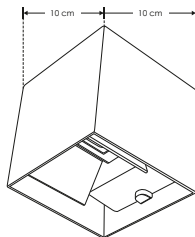

nuevo

LED803PCHBE

[Acabado negro
(Blanco cálido)]

SOBREPONER / PARED

Material	Policarbonato acabado negro
Lámpara	Luminario para pared. Se puede ajustar el ángulo de la luz de salida superior e inferior de acuerdo al efecto requerido, mediante cortadoras incluidas en el luminario
Color de luz	Blanco cálido
Alimentación	85-265 V ca
Potencia	6 W