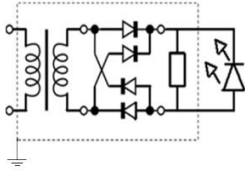

FICHA TÉCNICA
Luminario de Pared Exterior
Serie BASICS

Dibujos Eléctricos:

Empotramiento:

	· Materia Prima:	Aluminio
	· Terminado:	Negro
	· Pantalla:	PP
	· Base:	N / A
	· Temperatura / Color:	3000 K
	· Incluye Lámpara:	Sí - Led Integrado
	· Tensión Nominal	100 - 260 V
	· Frecuencia Nominal	50 / 60 Hz
	· Consumo de Potencia:	12 W
	· Consumo de Corriente:	0.12 - 0.04A
	· Calibre del Cable:	18 AWG
	· Peso Luminario (Kg):	0.37
	· Empaque Individual:	Caja
	· Pieza por Caja Master:	20
	· IP :	54