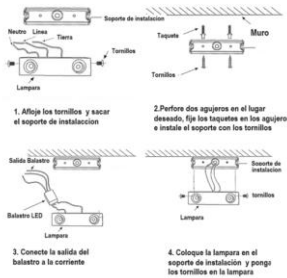

FICHA TÉCNICA
Luminario de Pared Exterior
Serie BASICS

Dibujos Eléctricos:

Empotramiento:

	· Materia Prima:	Aluminio
	· Terminado:	Negro
	· Pantalla:	PP
	· Base:	N / A
	· Temperatura / Color:	3000 K
	· Incluye Lámpara:	Sí - Led Integrado
	· Tensión Nominal	100 - 260 V
	· Frecuencia Nominal	50 / 60 Hz
	· Consumo de Potencia:	12 W
	· Consumo de Corriente:	0.12 - 0.04A
	· Calibre del Cable:	18 AWG
	· Peso Luminario (Kg):	0.37
	· Empaque Individual:	Caja
	· Pieza por Caja Master:	20
	· IP :	54