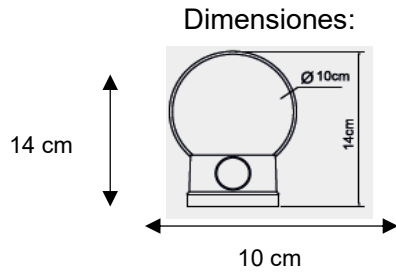

FICHA TÉCNICA
Luminario de Pared Exterior
Serie BASICS

Dibujos Eléctricos:

Empotramiento:

	· Materia Prima:	Aluminio
	· Terminado:	Negro
	· Pantalla:	PP
	· Base:	N / A
	· Temperatura / Color:	3000 K
	· Incluye Lámpara:	Sí - Led Integrado
	· Tensión Nominal	100 - 260 V
	· Frecuencia Nominal	50 / 60 Hz
	· Consumo de Potencia:	12 W
	· Consumo de Corriente:	0.12 - 0.04A
	· Calibre del Cable:	18 AWG
	· Peso Luminario (Kg):	0.37
	· Empaque Individual:	Caja
	· Pieza por Caja Master:	20
	· IP :	54