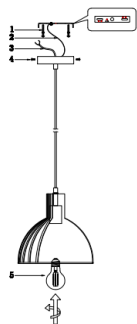

FICHA TÉCNICA  
**Luminario Colgante**  
FAMILIA ARA

Dimensiones:

A. Cable: 180 cm  
Altura Total: 200 cm

Dibujo Eléctrico:

Empotramiento:

	· Materia Prima:	Metal
	· Terminado:	Negro
	· Pantalla:	Metalica
	· Base:	E26 / E27
	· Temperatura / Color:	3000 K
	· Incluye Lámpara:	Si - Vintage
	· Tensión Nominal	127 V
	· Frecuencia Nominal	60 Hz
	· Consumo de Potencia:	4 W
	· Consumo de Corriente:	0.03 A
	· Calibre del Cable:	18 AWG
	· Peso Luminario (Kg):	1.60
	· Empaque Individual:	Caja
	· Pieza por Caja Master:	6
	· Control Remoto:	No