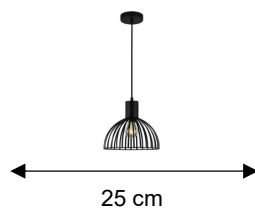

FICHA TÉCNICA  
**Luminario Colgante**  
FAMILIA ARA

Dimensiones:

A. Cable: 180 cm  
Altura Total: 200 cm

Dibujo Eléctrico:

Empotramiento:

	· Materia Prima:	Metal
	· Terminado:	Negro
	· Pantalla:	Metalica
	· Base:	E26 / E27
	· Temperatura / Color:	3000 K
	· Incluye Lámpara:	Si - Vintage
	· Tensión Nominal	127 V
	· Frecuencia Nominal	60 Hz
	· Consumo de Potencia:	4 W
	· Consumo de Corriente:	0.03 A
	· Calibre del Cable:	18 AWG
	· Peso Luminario (Kg):	1.60
	· Empaque Individual:	Caja
	· Pieza por Caja Master:	6
	· Control Remoto:	No