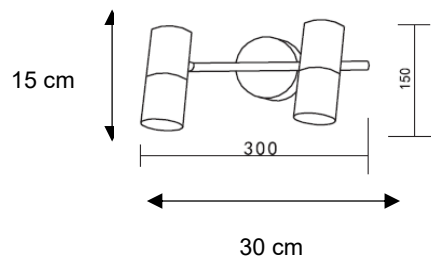

FICHA TÉCNICA
Luminario de Pared
FAMILIA GRIGO

Dimensiones:

Dibujo Eléctrico:

Empotramiento:

	· Materia Prima:	Metálico
	· Terminado:	Negro + Oro
	· Pantalla:	Metalica
	· Base:	GU10
	· Temperatura / Color:	3000 K
	· Incluye Lámpara:	Si
	· Tensión Nominal	100 - 240 V
	· Frecuencia Nominal	50 / 60 Hz
	· Consumo de Potencia:	2 x 5 W
	· Consumo de Corriente:	0.10 - 0.04 A
	· Calibre del Cable:	18 AWG
	· Peso Luminario (Kg):	1.00
	· Empaque Individual:	Caja
	· Pieza por Caja Master:	10
	· Control Remoto:	No