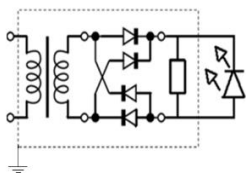

FICHA TÉCNICA
Luminario de Pared
FAMILIA GRIGO

Dimensiones:

Dibujo Eléctrico:

Empotramiento:

	· Materia Prima:	Metálico
	· Terminado:	Negro + Oro
	· Pantalla:	Metalica
	· Base:	GU10
	· Temperatura / Color:	3000 K
	· Incluye Lámpara:	Si
	· Tensión Nominal	100 - 240 V
	· Frecuencia Nominal	50 / 60 Hz
	· Consumo de Potencia:	2 x 5 W
	· Consumo de Corriente:	0.10 - 0.04 A
	· Calibre del Cable:	18 AWG
	· Peso Luminario (Kg):	1.00
	· Empaque Individual:	Caja
	· Pieza por Caja Master:	10
	· Control Remoto:	No