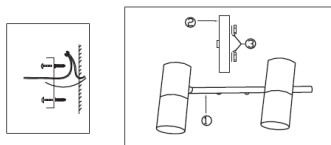

FICHA TÉCNICA
Luminario de Pared
FAMILIA GRIGO

Dimensiones:

Dibujo Eléctrico:

Empotramiento:

	· Materia Prima:	Metálico
	· Terminado:	Negro + Oro
	· Pantalla:	Metalica
	· Base:	GU10
	· Temperatura / Color:	3000 K
	· Incluye Lámpara:	Si
	· Tensión Nominal	100 - 240 V
	· Frecuencia Nominal	50 / 60 Hz
	· Consumo de Potencia:	2 x 5 W
	· Consumo de Corriente:	0.10 - 0.04 A
	· Calibre del Cable:	18 AWG
	· Peso Luminario (Kg):	1.00
	· Empaque Individual:	Caja
	· Pieza por Caja Master:	10
	· Control Remoto:	No