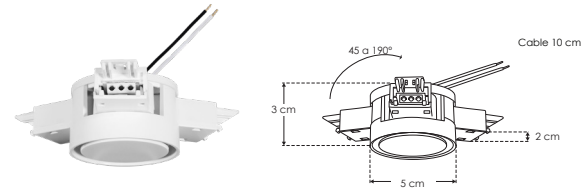

ILUDWCOP3LWWSOB

nuevo

Cople para sobreponer con unión iluminada ajustable de 45 a 190°, 1 W, policarbonato acabado blanco, para tres luminarios de la serie DW, 127 Vca, conexión horizontal, IP20, con 10 cm de cables de alimentación

ILUDWCOP3LWWSUS

nuevo

Cople para suspender con unión iluminada ajustable de 45 a 190°, 1 W, policarbonato acabado blanco, para tres luminarios de la serie DW, 127 Vca, conexión horizontal, IP20, con 10 cm de cables de alimentación