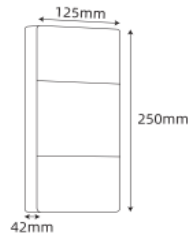

FICHA TÉCNICA
Luminario Pared EXTERIOR
Serie EXTI

Altura: 25 cm

Dimensiones:

Largo: 12.5 cm

Dibujo Eléctrico:

Empotramiento:

	· Materia Prima:	Aluminio
	· Terminado:	Negro
	· Pantalla:	Aluminio
	· Base:	N / A
	· Temperatura / Color:	3000 K
	· Incluye Lámpara:	Sí - Led Integrado
	· Tensión Nominal	100 - 260 V
	· Frecuencia Nominal	50 / 60 Hz
	· Consumo de Potencia:	12 W
	· Consumo de Corriente:	0.12 - 0.05 A
	· Calibre del Cable:	18 AWG
	· Peso Luminario (Kg):	0.50
	· Empaque Individual:	Caja
	· Pieza por Caja Master:	20
	· IP :	54