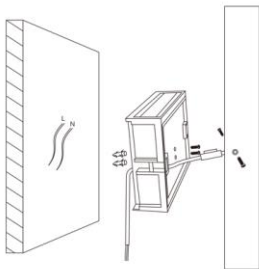

FICHA TÉCNICA
Luminario Pared EXTERIOR
Serie EXTI

Altura: 25 cm

Dimensiones:

Largo: 12.5 cm

Dibujo Eléctrico:

Empotramiento:

	· Materia Prima:	Aluminio
	· Terminado:	Negro
	· Pantalla:	Aluminio
	· Base:	N / A
	· Temperatura / Color:	3000 K
	· Incluye Lámpara:	Sí - Led Integrado
	· Tensión Nominal	100 - 260 V
	· Frecuencia Nominal	50 / 60 Hz
	· Consumo de Potencia:	12 W
	· Consumo de Corriente:	0.12 - 0.05 A
	· Calibre del Cable:	18 AWG
	· Peso Luminario (Kg):	0.50
	· Empaque Individual:	Caja
	· Pieza por Caja Master:	20
	· IP :	54