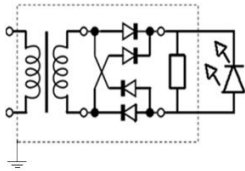

FICHA TÉCNICA
Luminario Pared EXTERIOR
Serie EXTI

Altura: 25 cm

Dimensiones:

Largo: 12.5 cm

Dibujo Eléctrico:

Empotramiento:

	· Materia Prima:	Aluminio
	· Terminado:	Negro
	· Pantalla:	Aluminio
	· Base:	N / A
	· Temperatura / Color:	3000 K
	· Incluye Lámpara:	Sí - Led Integrado
	· Tensión Nominal	100 - 260 V
	· Frecuencia Nominal	50 / 60 Hz
	· Consumo de Potencia:	12 W
	· Consumo de Corriente:	0.12 - 0.05 A
	· Calibre del Cable:	18 AWG
	· Peso Luminario (Kg):	0.50
	· Empaque Individual:	Caja
	· Pieza por Caja Master:	20
	· IP :	54