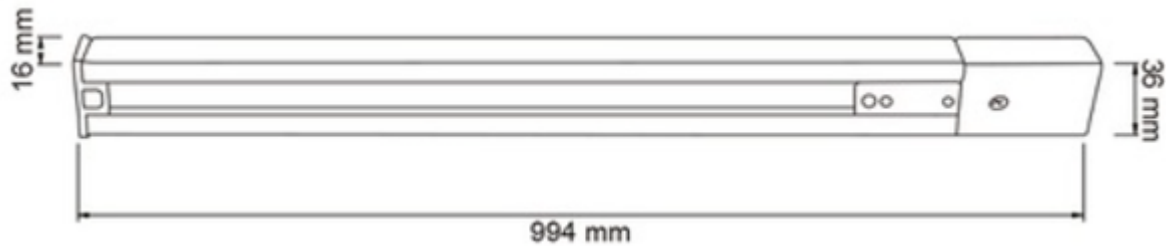

YS-100/S

CARACTERÍSTICAS

Modelo (s):	YS-100/S
Nombre (s):	NA
Aplicación:	Spot Riel/ Accesorio
Material de la carcasa:	Aluminio
Terminado:	Satín
Pantalla:	NA
Índice de Protección [IP]:	NA
Base (portalámpara):	NA

PARAMETROS ELÉCTRICOS

Tensión Nominal [V~]:	100 V~-127 V~
Consumo de potencia [W]:	NA
Frecuencia Nominal [Hz]:	NA
Consumo de Corriente [A]:	10 A
Temperatura de Operación:	0°/ 40°C

BENEFICIOS

Garantía:	1 AÑO
Certificación:	NA

OBSERVACIONES:

1 AÑO DE GARANTÍA

Lada sin costo 800 777 LITE (5483)

Iluminación Especializada de Occidente S.A. de C.V.

Av. Dr. Ángel Leaño No.401, 2B Fracc. Los Robles C.P. 45134 Zapopan Jal. México

tecnolite.mx

ING-FOR-T001