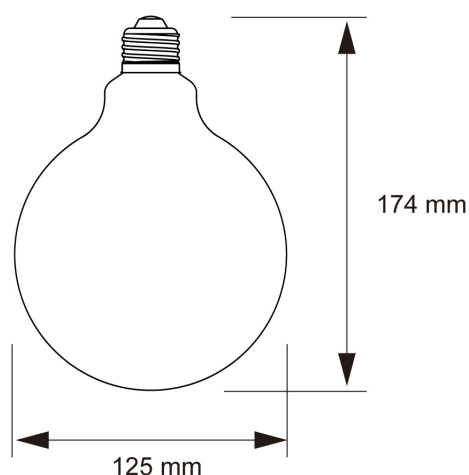

4DG125LED27VHP

HOPE

CARACTERÍSTICA

Modelo (s)	4DG125LED27VHP
Aplicación	soquet
Material de la carcasa	Metal / Cristal
Terminado	Dorado
Tipo de base	E27

PARÁMETROS ELÉCTRICOS

Tensión nominal [V~]	127 V
Consumo de potencia [W]	4 W
Consumo de corriente	0.034 A
Factor de potencia [f.	90
Flujo luminoso [lm]	190 lm
Temperatura de color	2 700 K
Color de luz	Luz cálida suave
IRC	80
Temperatura de	-20 / 40° C

BENEFICIOS

Horas de vida [h]	15000 h
Atenuable	SI
Garantía	1 año

Observaciones

Lada sin costo 01 800 777 LITE

1 AÑO DE GARANTÍA

Iluminación Especializada de Occidente S.A. de C.V

Av. Dr. Angel Leaño No.401, Nave 2 B, Fracc. Los Robles C.P. 45134 Zapopan Jal. México