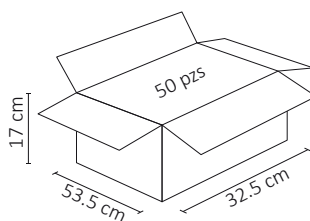

WTI-101

01 Ene 2025

24 VOLTS Max 40°C -10°C 30,000h Interior

WAC-101 se vende por separado.

Requiere un dimmer 24V compatible de corriente directa para atenuar las tiras (se vende por separado.)

Su aplicación permite recrear iluminación indirecta para diferentes espacios. La protección IP20 lo vuelve un elemento ideal para interiores.
Es posible conectar con Wifi para poder sincronizarla mediante Amazon Alexa o Google Assistant, esto utilizando el WAC-101.

Corte cada 5 cm (3 LEDS)

ESPECIFICACIONES

	TIRA LED
W	60W
	24V==50/60Hz
	FP >0.6
	MÁX. 2,200 LÚMENES
	APERTURA: 120°
	RGB
	IRC >80
	420LEDS COB P/M
	5,000x10x2mm
	PESO: 110gr.
	TIRA FLEXIBLE ADHESIVA
	ATENUABLE: SI
	OPERACIÓN: -10°C A 40°C
	IP20 INTERIOR