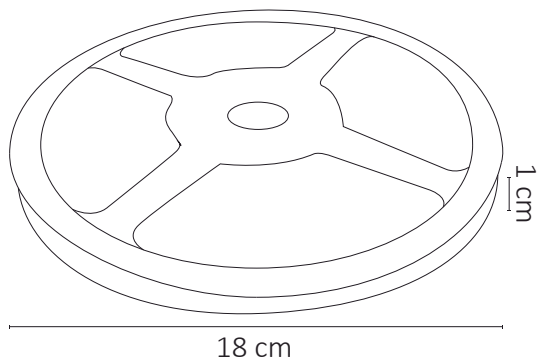

WTI-101

01 Ene 2025

24 VOLTS Max 40°C -10°C 30,000h Interior

WAC-101 se vende por separado.

Requiere un dimmer 24V compatible de corriente directa para atenuar las tiras (se vende por separado.)

Su aplicación permite recrear iluminación indirecta para diferentes espacios. La protección IP20 lo vuelve un elemento ideal para interiores.
Es posible conectar con Wifi para poder sincronizarla mediante Amazon Alexa o Google Assistant, esto utilizando el WAC-101.

Corte cada 5 cm (3 LEDS)

ESPECIFICACIONES

	TIRA LED
W	60W
	24V==50/60Hz
	FP >0.6
	MÁX. 2,200 LÚMENES
	APERTURA: 120°
	RGB
	IRC >80
	420LEDS COB P/M
	5,000x10x2mm
	PESO: 110gr.
	TIRA FLEXIBLE ADHESIVA
	ATENUABLE: SI
	OPERACIÓN: -10°C A 40°C
	IP20 INTERIOR

VIDA ÚTIL: 30,000