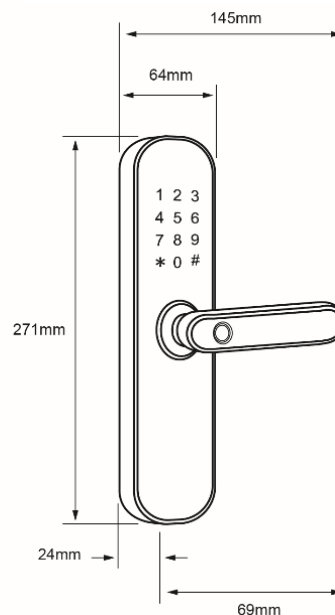

CIE202VCDTCW-BD

CARACTERÍSTICAS

Modelo (s):	CIE202VCDTCW
Frecuencia de Trabajo:	Wifi / 2.4 GHz
Material de la carcasa:	Aluminio
Terminado:	Negro
Índice de Protección [IP]:	IP43

PARAMETROS ELÉCTRICOS

Tensión Nominal [V~]:	6V
Consumo de potencia [W]:	0.9 W
Frecuencia de Trabajo:	2.4 GHz
Consumo de Corriente [A]:	0.15 A
Grosor de la puerta:	4-10 cm
Método de desbloqueo:	Huella/ Llave/ APP/ Tarjeta NFC /Contraseña
Velocidad de desbloqueo:	0.3 segundos
WIFI:	IEEE802.11b/g/n
Temperatura de Operación:	-20 °C / 50 °C
Núcleo de bloqueo:	Clase C

BENEFICIOS

Horas de vida [h]	NA
Atenuable	NA
Garantía:	1 Año
Certificación:	NOM-050

OBSERVACIONES:

- BATERIAS NO INCLUIDAS : 1.5 V 1100 mAh Alcalina AA x 4
- Alarma de batería baja
- Descarga la aplicación Technolite Connect para control de este dispositivo..

Lada sin costo 01 800 777 LITE

1 AÑO DE GARANTÍA

Iluminación Especializada de Occidente S.A. de C.V.

Av. Dr. Ángel Leaño No.401, 2B Fracc. Los Robles C.P. 45134 Zapopan Jal. México