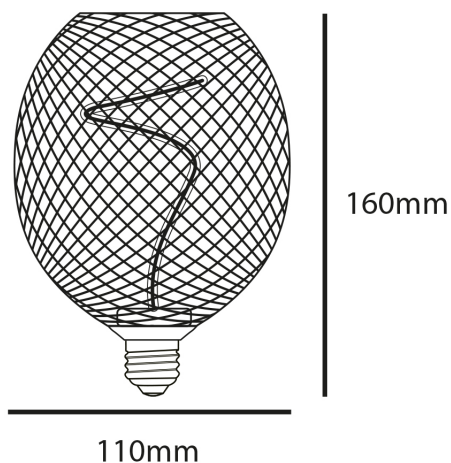

4DP11LEDSFP20VRN

4DP11LEDSFP20VRN

CARACTERÍSTICA

Modelo (s)	4DP11LEDSFP20VRN
Aplicación	Indoor
Material de la carcasa	Iron+Plastic
Terminado	Negro
Índice de protección	20
Tipo de base	E27

PARÁMETROS ELÉCTRICOS

Tensión nominal [V~]	127 V~
Consumo de potencia [W]	4 W
Factor de potencia [f.	0.9
Flujo luminoso [lm]	150 lm
Temperatura de color	AMBAR
Color de luz	Luz Ámbar
IRC	80
Temperatura de	-20 / 40° C

BENEFICIOS

Horas de vida [h]	15000 h
Atenuable	SI
Garantía	5 años