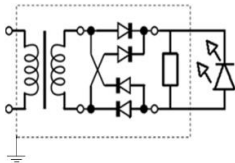

FICHA TÉCNICA
Luminario Pared EXTERIOR
Serie EXTI

Dimensiones:

Altura: 40 cm

Largo: 12.6 cm

Dibujo Eléctrico:

Empotramiento:

	· Materia Prima:	Aluminio
	· Terminado:	Negro
	· Pantalla:	Aluminio + Cristal
	· Base:	N/A
	· Temperatura / Color:	3000 K
	· Incluye Lámpara:	Sí - Led Integrado
	· Tensión Nominal	100 - 260 V
	· Frecuencia Nominal	50 / 60 Hz
	· Consumo de Potencia:	14 W
	· Consumo de Corriente:	0.14 - 0.05 A
	· Calibre del Cable:	18 AWG
	· Peso Luminario (Kg):	2.20
	· Empaque Individual:	Caja
	· Pieza por Caja Master:	8
	· IP :	54