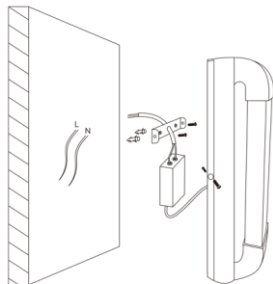

FICHA TÉCNICA
Luminario Pared EXTERIOR
Serie EXTI

Dimensiones:

Altura: 40 cm

Largo: 12.6 cm

Dibujo Eléctrico:

Empotramiento:

	· Materia Prima:	Aluminio
	· Terminado:	Negro
	· Pantalla:	Aluminio + Cristal
	· Base:	N/A
	· Temperatura / Color:	3000 K
	· Incluye Lámpara:	Sí - Led Integrado
	· Tensión Nominal	100 - 260 V
	· Frecuencia Nominal	50 / 60 Hz
	· Consumo de Potencia:	14 W
	· Consumo de Corriente:	0.14 - 0.05 A
	· Calibre del Cable:	18 AWG
	· Peso Luminario (Kg):	2.20
	· Empaque Individual:	Caja
	· Pieza por Caja Master:	8
	· IP :	54