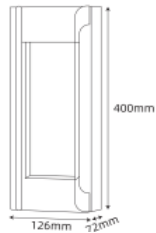

FICHA TÉCNICA
Luminario Pared EXTERIOR
Serie EXTI

Dimensiones:

Altura: 40 cm

Largo: 12.6 cm

Dibujo Eléctrico:

Empotramiento:

	· Materia Prima:	Aluminio
	· Terminado:	Negro
	· Pantalla:	Aluminio + Cristal
	· Base:	N/A
	· Temperatura / Color:	3000 K
	· Incluye Lámpara:	Sí - Led Integrado
	· Tensión Nominal	100 - 260 V
	· Frecuencia Nominal	50 / 60 Hz
	· Consumo de Potencia:	14 W
	· Consumo de Corriente:	0.14 - 0.05 A
	· Calibre del Cable:	18 AWG
	· Peso Luminario (Kg):	2.20
	· Empaque Individual:	Caja
	· Pieza por Caja Master:	8
	· IP :	54