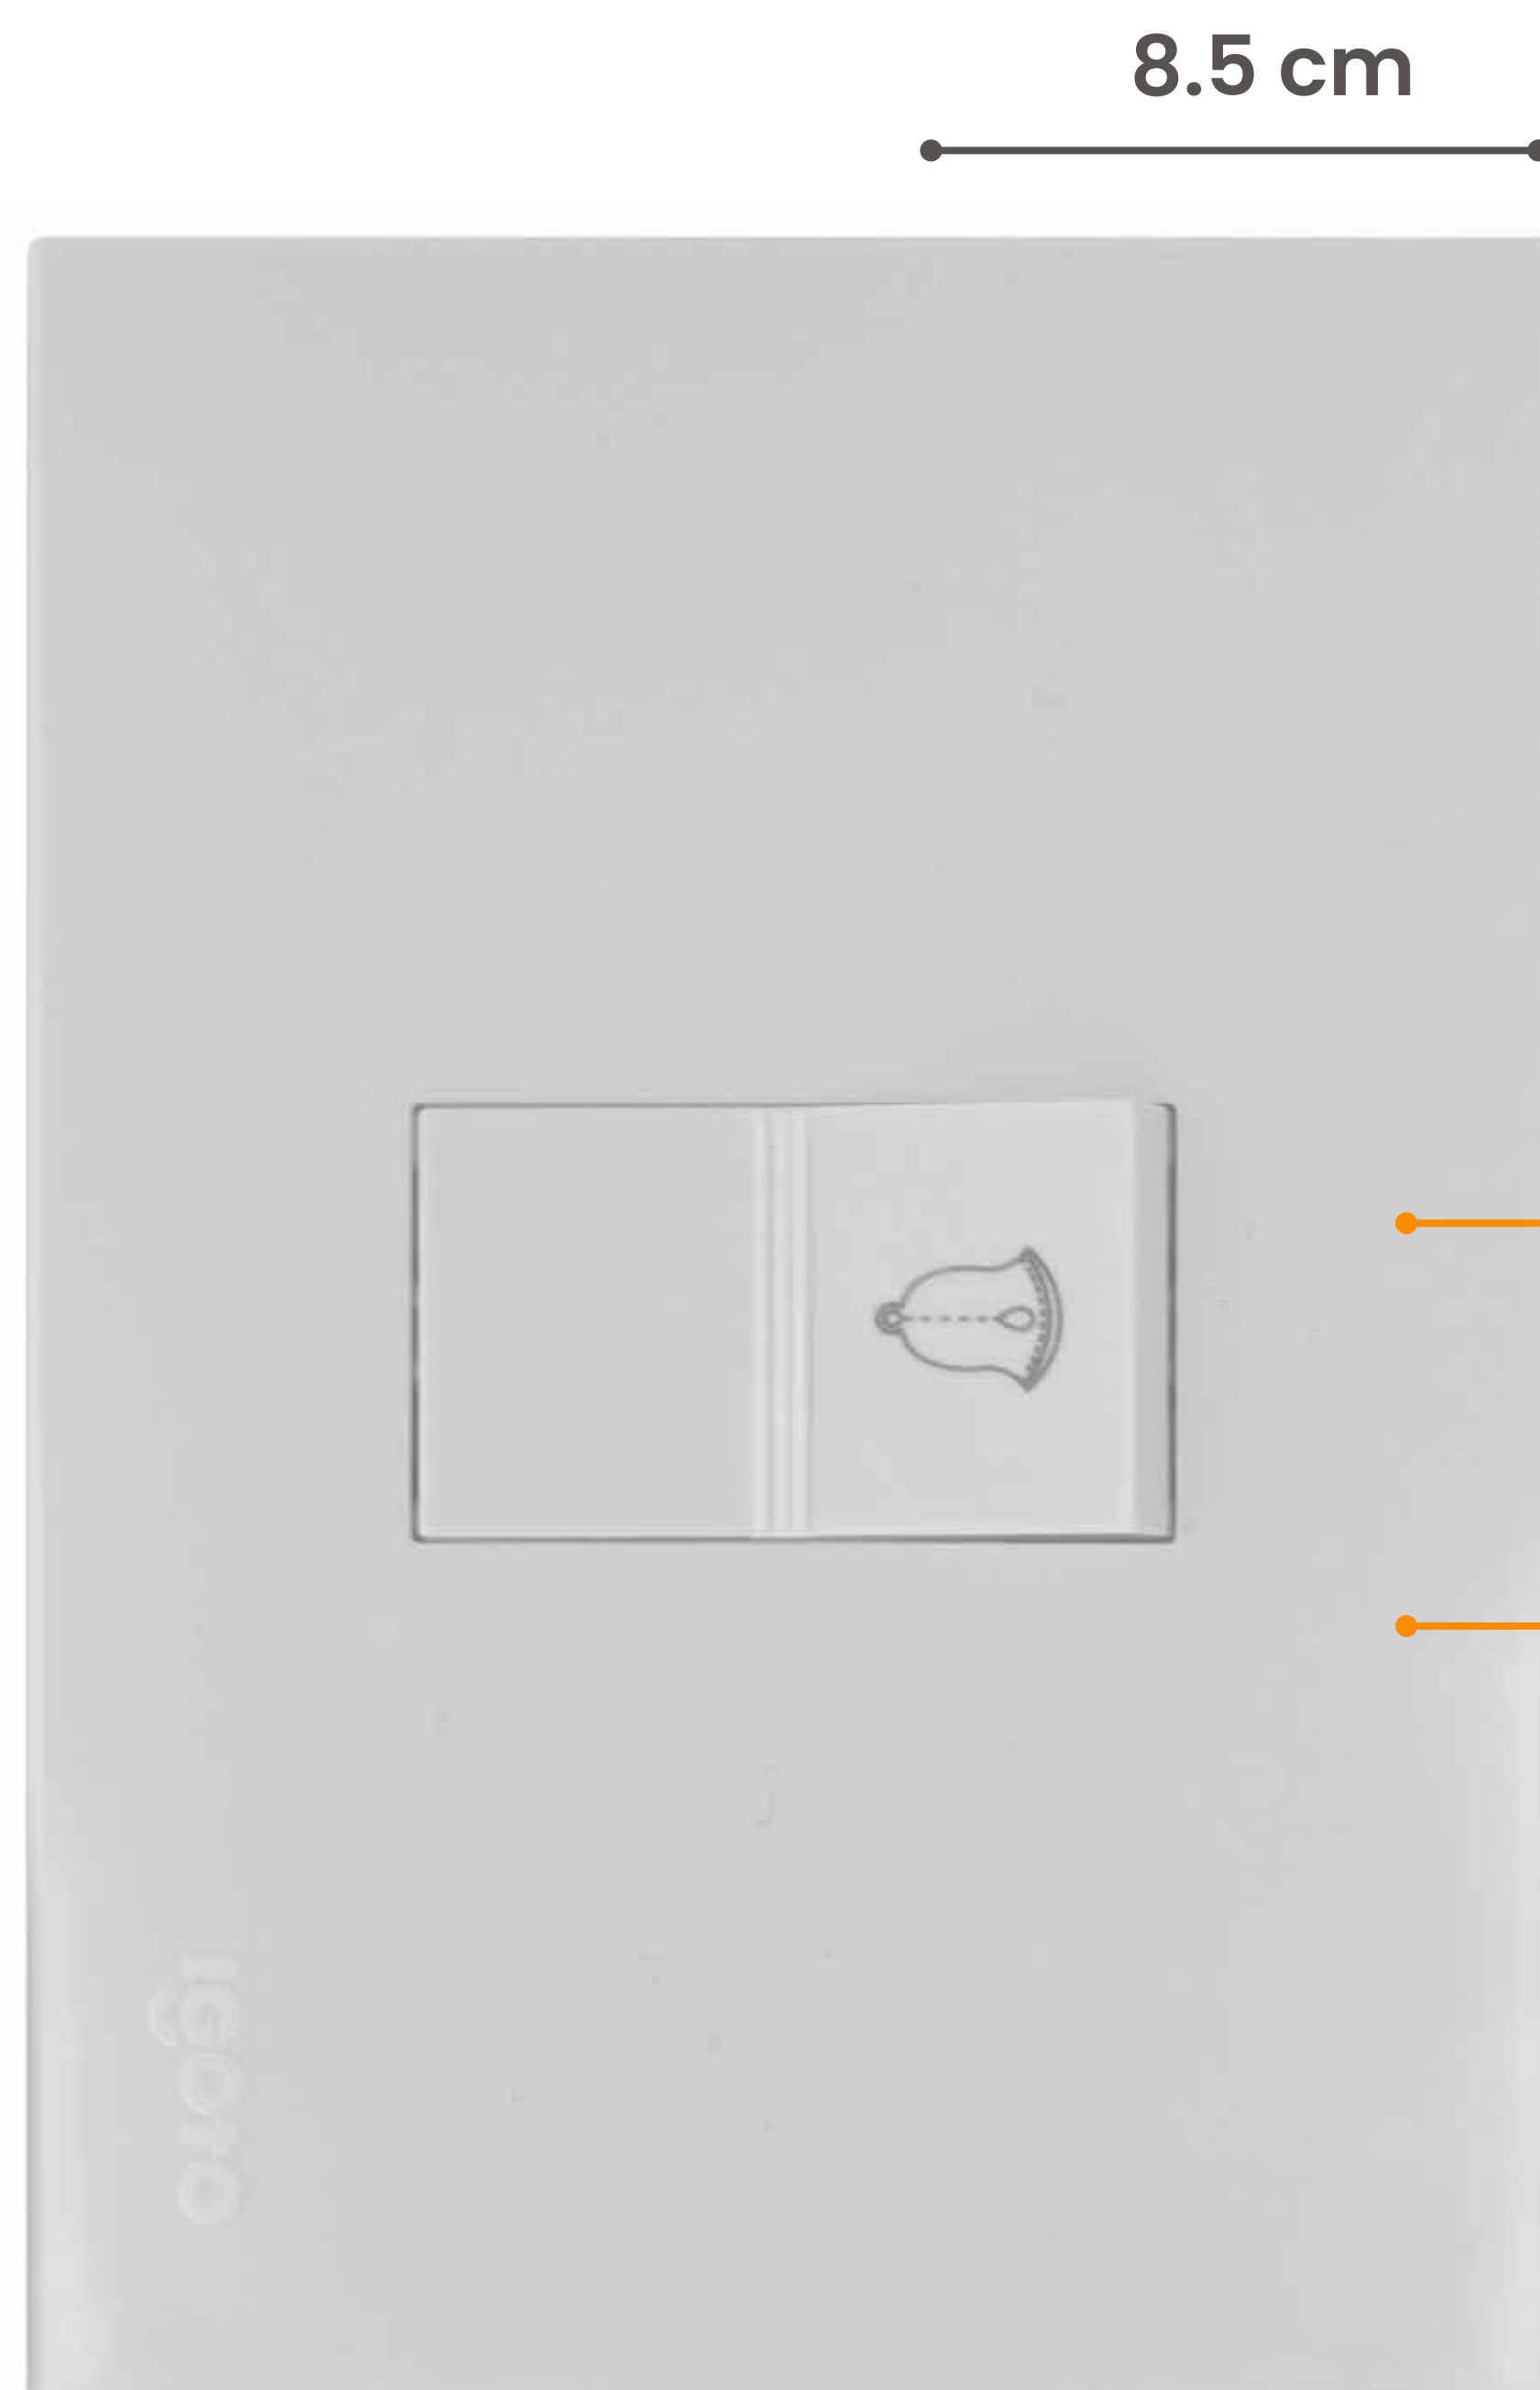

PLACA V SERIES CON BOTÓN TIMBRE

Mod. V1018

**COLOR
BLANCO**

**INNER
10**

**MASTER
100**

**EMPAQUE
BOLSA**

8.5 cm

12 cm

TIMBRE

POLICARBONATO

MULTIVOLTAJE
PROTEGE TUS APARATOS

INCLUYE

FÁCIL INSTALACIÓN

CARACTERÍSTICAS TÉCNICAS

VOLTAJE: 125-250 V~

MATERIAL: MECANISMOS DE COBRE PLACA DE POLICARBONATO