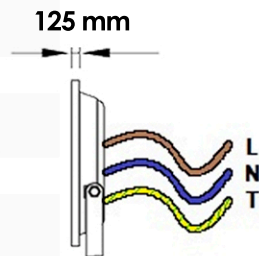

Reflector LED 200W

MODELO: BR-200650

YEE PRO

FLUJO LUMINOSO
20,000 LÚMENES

TEMPERATURA DE COLOR

6500K LUZ FRÍA

SUPRESOR DE PICOS 4Kv

ALZADO FRONTAL

ALZADO LATERAL

Potencia	200W	
Fuente de luz	LED	
Consumo de corriente	0.72A	2.35A
Frecuencia	50 Hz	60 Hz
Temperatura de operación	-25°C a 60°C	
Estructura	ALUMINIO	
Tipo de lámpara	REFLECTOR DE FIJACIÓN	
Aplicación	EXTERIOR	
Acabado	NEGRO MATE	
Pantalla	VIDRIO TEMPLADO	
Base	SOPORTE PARA MONTAJE DE PARED	
Atenuable	NA	
Garantía	3 AÑOS	
Piezas por caja	1	