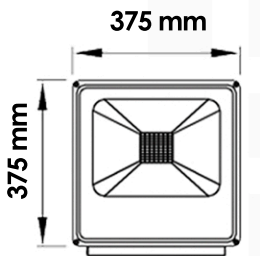

Reflector LED 200W

MODELO: BR-200650

YEE PRO

FLUJO LUMINOSO
20,000 LÚMENES

TEMPERATURA DE COLOR

6500K LUZ FRÍA

SUPRESOR DE PICOS 4Kv

ALZADO FRONTAL

ALZADO LATERAL

Potencia	200W	
Fuente de luz	LED	
Consumo de corriente	0.72A	2.35A
Frecuencia	50 Hz	60 Hz
Temperatura de operación	-25°C a 60°C	
Estructura	ALUMINIO	
Tipo de lámpara	REFLECTOR DE FIJACIÓN	
Aplicación	EXTERIOR	
Acabado	NEGRO MATE	
Pantalla	VIDRIO TEMPLADO	
Base	SOPORTE PARA MONTAJE DE PARED	
Atenuable	NA	
Garantía	3 AÑOS	
Piezas por caja	1	

PESO

7.100 Kg

APLICACIONES: JARDINES, INDUSTRIAL, PLAZAS, ESTACIONAMIENTOS.

USO: EXTERIOR

NOM-003