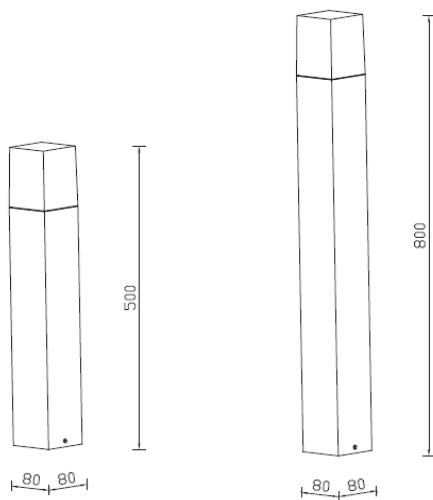

Ambiente
Residencial

Jardines

Entradas
principales

Areas
Recreativas

Áreas Públicas

Características del Producto

Tipo de Material	Aluminio
Potencia Max.	11W
Rango de Tensión	100 – 240 V~
Corriente	90-40 mA
Índice de Protección	IP54
Garantía	3 años
Mínima y Máxima Temperatura de Operación	-20~... +50°C
Mínima y Máxima Temperatura de Almacenaje	-40~... +70°C

Dimensiones

Cuadrado

Redondo

Datos del producto

Clave	Descripción	Pieza Caja	Peso (g)	EAN 10	Dimensiones EAN10 (mm)	Peso EAN 10 (g)	EAN 40	Dimensiones EAN40 (mm)	Peso EAN 40 (g)
86554	Ledvance Bollard GU10 Round 50cm	4	800	750102691 2368	90*90*510	920	750102691 2405	520*200*200	4005
86555	Ledvance Bollard GU10 Square 50cm	4	920	750102691 2382	90*90*510	1035	750102691 2429	520*200*200	4515
86556	Ledvance Bollard GU10 Round 80cm	4	1215	750102691 2375	90*90*810	1430	750102691 2412	820*200*200	6170
86557	Ledvance Bollard GU10 Square 80cm	4	1425	750102691 2399	90*90*810	1625	750102691 2436	820*200*200	6975