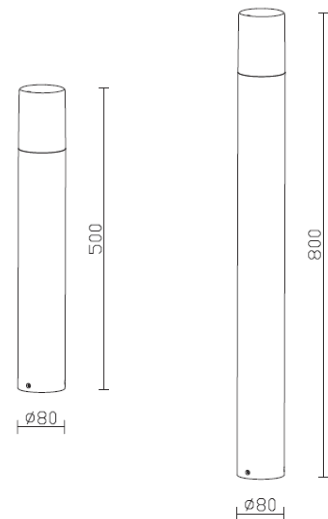

Ambiente
Residencial

Jardines

Entradas
principales

Areas
Recreativas

Áreas Públicas

Características del Producto

Tipo de Material	Aluminio
Potencia Max.	11W
Rango de Tensión	100 – 240 V~
Corriente	90-40 mA
Índice de Protección	IP54
Garantía	3 años
Mínima y Máxima Temperatura de Operación	-20~... +50°C
Mínima y Máxima Temperatura de Almacenaje	-40~... +70°C

Dimensiones

Cuadrado

Redondo

Datos del producto

Clave	Descripción	Pieza Caja	Peso (g)	EAN 10	Dimensiones EAN10 (mm)	Peso EAN 10 (g)	EAN 40	Dimensiones EAN40 (mm)	Peso EAN 40 (g)
86554	Ledvance Bollard GU10 Round 50cm	4	800	750102691 2368	90*90*510	920	750102691 2405	520*200*200	4005
86555	Ledvance Bollard GU10 Square 50cm	4	920	750102691 2382	90*90*510	1035	750102691 2429	520*200*200	4515
86556	Ledvance Bollard GU10 Round 80cm	4	1215	750102691 2375	90*90*810	1430	750102691 2412	820*200*200	6170
86557	Ledvance Bollard GU10 Square 80cm	4	1425	750102691 2399	90*90*810	1625	750102691 2436	820*200*200	6975