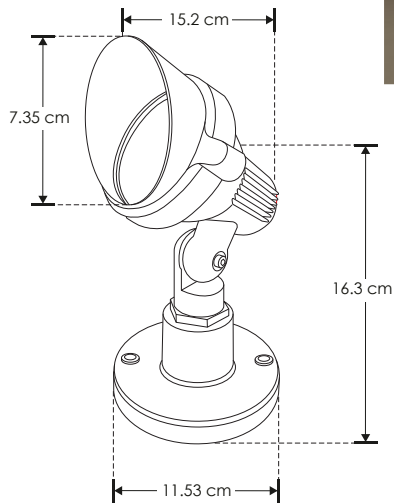

SOBREPONER / PISO

| | |
|---------------------------|------------------------------|
| Material | Aluminio acabado negro |
| Lámpara | Luminaria de piso con visera |
| Ángulo de apertura | 30° |
| Color de luz | Blanco cálido |
| Alimentación | 85 - 265 V ca |
| Potencia | 7 W |