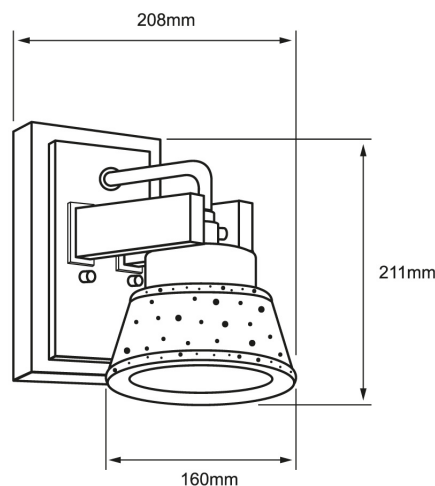

6FTLLED011V30N

CASTOR

CARACTERÍSTICA

Modelo (s)	6FTLLED011V30N
Aplicación	Sobreponer Muro
Material de la carcasa	Hierro / Aluminio
Terminado	Negro
Índice de protección	44

PARÁMETROS ELÉCTRICOS

Tensión nominal [V~]	127 V
Consumo de potencia [W]	6 W
Consumo de corriente	0.05 A
Factor de potencia [f.	0.93
Flujo luminoso [lm]	350 lm
Temperatura de color	3 000 K
Color de luz	Luz cálida brillante
IRC	90
Temperatura de	-25 / 40° C

BENEFICIOS

Horas de vida [h]	30000 h
Atenuable	NO
Garantía	5 años