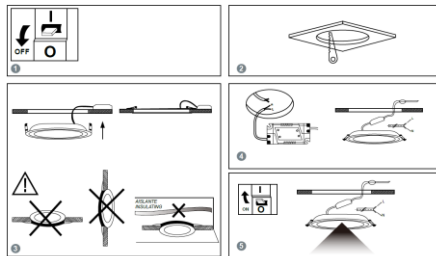

**FICHA TÉCNICA**  
**Luminario Empotrable**  
**Serie Basics**

Dibujo Eléctrico:

Empotramiento:

	· Materia Prima:	Metal
	· Terminado:	Blanco
	· Pantalla:	PP
	· Base:	N / A
	· Temperatura / Color:	3000 K
	· Incluye Lámpara:	Sí - Led Integrado
	· Tensión Nominal	100 - 240 V
	· Frecuencia Nominal	50 / 60 Hz
	· Consumo de Potencia:	24 W
	· Consumo de Corriente:	0.24 - 0.10 A
	· Calibre del Cable:	18 AWG
	· Peso Luminario (Kg):	0.38
	· Empaque Individual:	Caja
	· Pieza por Caja Master:	20
	· Tiempo de Vida:	25,000