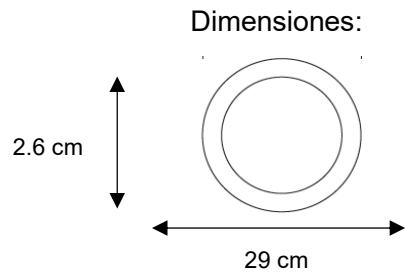

**FICHA TÉCNICA**  
**Luminario Empotrable**  
**Serie Basics**

Dibujo Eléctrico:

Empotramiento:

	· Materia Prima:	Metal
	· Terminado:	Blanco
	· Pantalla:	PP
	· Base:	N / A
	· Temperatura / Color:	3000 K
	· Incluye Lámpara:	Sí - Led Integrado
	· Tensión Nominal	100 - 240 V
	· Frecuencia Nominal	50 / 60 Hz
	· Consumo de Potencia:	24 W
	· Consumo de Corriente:	0.24 - 0.10 A
	· Calibre del Cable:	18 AWG
	· Peso Luminario (Kg):	0.38
	· Empaque Individual:	Caja
	· Pieza por Caja Master:	20
	· Tiempo de Vida:	25,000