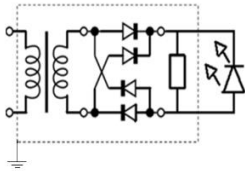

**FICHA TÉCNICA**  
**Luminario Empotrable**  
**Serie Basics**

Dibujo Eléctrico:

Empotramiento:

	· Materia Prima:	Metal
	· Terminado:	Blanco
	· Pantalla:	PP
	· Base:	N / A
	· Temperatura / Color:	3000 K
	· Incluye Lámpara:	Sí - Led Integrado
	· Tensión Nominal	100 - 240 V
	· Frecuencia Nominal	50 / 60 Hz
	· Consumo de Potencia:	24 W
	· Consumo de Corriente:	0.24 - 0.10 A
	· Calibre del Cable:	18 AWG
	· Peso Luminario (Kg):	0.38
	· Empaque Individual:	Caja
	· Pieza por Caja Master:	20
	· Tiempo de Vida:	25,000