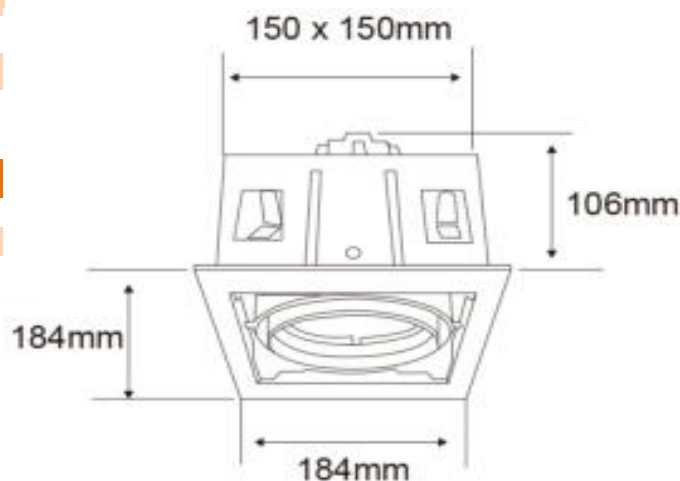

YD-500-1/B

ARCO I

CARACTERÍSTICAS

Modelo (s):	YD-500-1/B
Nombre (s):	ARCO I
Aplicación:	Empotrado Techo
Material de la carcasa:	Lámina de acero
Terminado:	Blanco
Pantalla:	Por definir
Índice de Protección [IP]:	NA
Base (portalámpara):	G53

PARAMETROS ELÉCTRICOS

Tensión Nominal [V~]:	100 V ~- 127 V ~
Consumo de potencia [W]:	15 W
Frecuencia Nominal [Hz]:	60 Hz
Consumo de Corriente [A]:	0.15 A
Temperatura de Operación:	0° / 40°C

BENEFICIOS

Garantía:	1 AÑO
Certificación:	NOM-003

OBSERVACIONES:

Lámpara sugerida LED AR111 15 W

Lada sin costo 800 777 LITE (5483)

1

AÑO DE GARANTÍA

Iluminación Especializada de Occidente S.A. de C.V.
Av. Dr. Ángel Leaño No.401, 2B Fracc. Los Robles C.P. 45134 Zapopan Jal. México