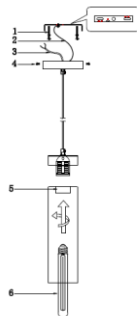

FICHA TÉCNICA
Luminario Colgante
FAMILIA ACETTA

A. Cable: 170 cm
A. Total: 205 cm

Dibujo Eléctrico:

Empotramiento:

	· Materia Prima:	Metálico
	· Terminado:	Humo
	· Pantalla:	Cristal
	· Base:	E26/E27
	· Temperatura / Color:	3000 K
	· Incluye Lámpara:	Si - Foco Vintage Led
	· Tensión Nominal	100 - 240 V
	· Frecuencia Nominal	50 / 60 Hz
	· Consumo de Potencia:	4 W
	· Consumo de Corriente:	0.04- 0.02 A
	· Calibre del Cable:	18 AWG
	· Peso Luminario (Kg):	1.00
	· Empaque Individual:	Caja
	· Pieza por Caja Master:	10
	· Control Remoto:	No