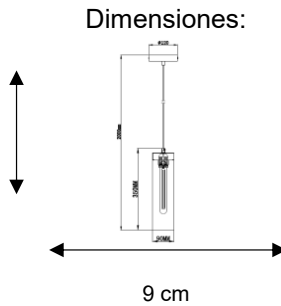

FICHA TÉCNICA
Luminario Colgante
FAMILIA ACETTA

A. Cable: 170 cm
A. Total: 205 cm

Dibujo Eléctrico:

Empotramiento:

	· Materia Prima:	Metálico
	· Terminado:	Humo
	· Pantalla:	Cristal
	· Base:	E26/E27
	· Temperatura / Color:	3000 K
	· Incluye Lámpara:	Si - Foco Vintage Led
	· Tensión Nominal	100 - 240 V
	· Frecuencia Nominal	50 / 60 Hz
	· Consumo de Potencia:	4 W
	· Consumo de Corriente:	0.04- 0.02 A
	· Calibre del Cable:	18 AWG
	· Peso Luminario (Kg):	1.00
	· Empaque Individual:	Caja
	· Pieza por Caja Master:	10
	· Control Remoto:	No