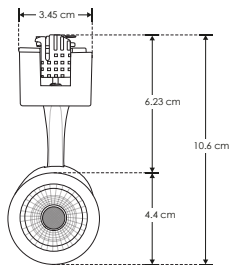

## LINEA PROFESIONAL

<b>Material</b>	Aluminio acabado blanco / negro
<b>Base</b>	Riel electrificado
<b>Lámpara</b>	Luminario de LED tipo spot dirigible para riel electrificado
<b>Ángulo de apertura</b>	35°
<b>Color de luz</b>	Blanco cálido
<b>Alimentación</b>	85 - 265 V ca
<b>Potencia</b>	5 W