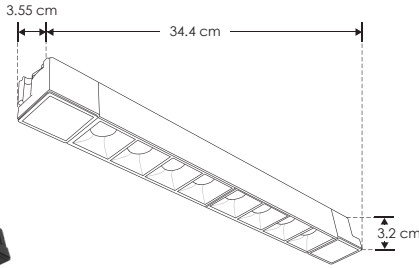

ILUSTRAST20WWWB

[Acabado negro
(Blanco cálido)]

ILUSTRAST20WNWB

[Acabado negro
(Blanco neutro)]

LÍNEA PROFESIONAL

Material	Aluminio acabado negro
Base	Riel electrificado
Lámpara	Luminario de LED puntual rectangular fijo para riel electrificado
Ángulo de apertura	36°
Color de luz	Blanco cálido / Blanco neutro
Alimentación	110-240 V ca
Potencia	20 W