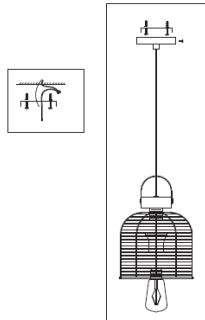

FICHA TÉCNICA
Luminario Colgante
FAMILIA OMETTO

A. Cable: 180 cm
A. Total: 200 cm
A. Pantalla: 23 cm

Dibujo Eléctrico:

Empotramiento:

	· Materia Prima:	Metálica
	· Terminado:	Negro y oro
	· Pantalla:	Metalica
	· Base:	E26/E27
	· Temperatura / Color:	3000 K
	· Incluye Lámpara:	Sí - Foco Vintage
	· Tensión Nominal	100 - 240 V
	· Frecuencia Nominal	50 / 60 Hz
	· Consumo de Potencia:	40 W
	· Consumo de Corriente:	0.40 - 0.16 A
	· Calibre del Cable:	18 AWG
	· Peso Luminario (Kg):	1.50
	· Empaque Individual:	Caja
	· Pieza por Caja Master:	6
	· Control Remoto:	No