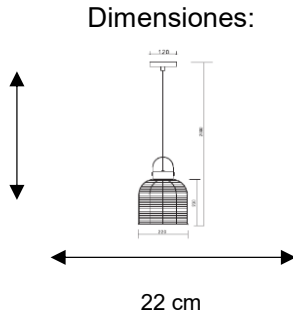

FICHA TÉCNICA
Luminario Colgante
FAMILIA OMETTO

A. Cable: 180 cm
A. Total: 200 cm
A. Pantalla: 23 cm

Dibujo Eléctrico:

Empotramiento:

	· Materia Prima:	Metálica
	· Terminado:	Negro y oro
	· Pantalla:	Metalica
	· Base:	E26/E27
	· Temperatura / Color:	3000 K
	· Incluye Lámpara:	Sí - Foco Vintage
	· Tensión Nominal	100 - 240 V
	· Frecuencia Nominal	50 / 60 Hz
	· Consumo de Potencia:	40 W
	· Consumo de Corriente:	0.40 - 0.16 A
	· Calibre del Cable:	18 AWG
	· Peso Luminario (Kg):	1.50
	· Empaque Individual:	Caja
	· Pieza por Caja Master:	6
	· Control Remoto:	No