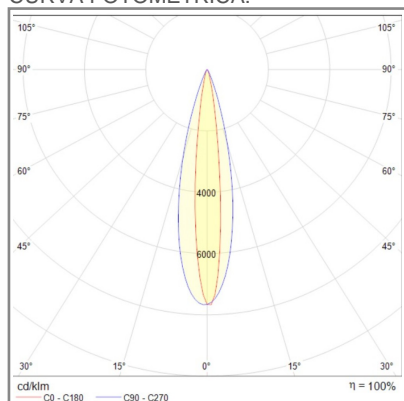

CURVA FOTOMÉTRICA:

SISTEMA ELÉCTRICO Y CONTROL

Frecuencia de operación	50 Hz/60 Hz
Factor de potencia	> 0.9
Corriente de entrada	0.18 A-0.06 A
Temperatura de operación	-20 °C/ 40 °C
Voltaje de entrada	100 V ~-277 V ~

La información técnica de los productos está sujeta a cambios sin previo aviso.
www.construlitalighting.com