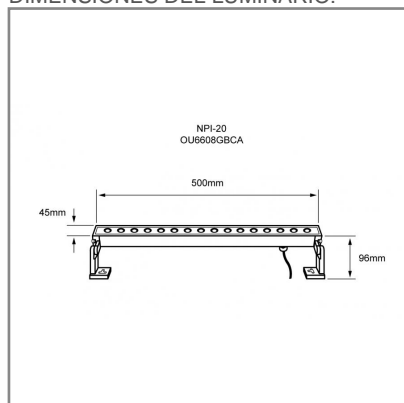

BARRAS

ACCESORIO

Material cuerpo	Aluminio
Material difusor	Cristal
Instalación de producto	Sobreponer
IP	65
Color	Gris oscuro
Garantía	5 años
Peso	1.6kg
Consumo total	18W

NOM **LED** **TECNOLOGÍA** **AHORRO** **SUSTENTABLE** **EFICIENCIA** **AMBIENTE**

DIMENSIONES DEL LUMINARIO:

FUENTE LUMINOSA

Tecnología	LED
Flujo luminoso	2 000lm
Vida promedio	50 000 h
Tipo de vida	L80
IRC	80 Ra
Temperatura de color	3 000 K
Ángulo de apertura	Emisión elíptica de 13°x25°