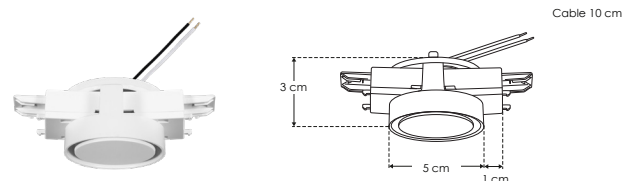

ILUDWCOPZZWWSOB

nuevo

Cople para sobreponer con unión iluminada para formación en zigzag, 1 W, policarbonato acabado blanco, para dos luminarios de la serie DW, 127 Vca, conexión horizontal, IP20, con 10 cm de cables de alimentación

ILUDWCOPZZWWSUS

nuevo

Cople para suspender con unión iluminada para formación en zigzag, 1 W, policarbonato acabado blanco, para dos luminarios de la serie DW, 127 Vca, conexión horizontal, IP20, con 10 cm de cables de alimentación