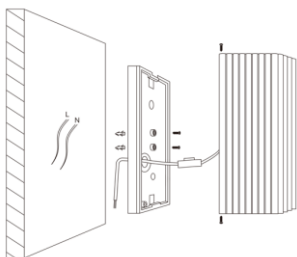

FICHA TÉCNICA
Luminario Pared EXTERIOR
Serie EXTI

Dimensiones:

Altura: 15.5 cm

Largo: 7.5 cm

Dibujo Eléctrico:

Empotramiento:

	· Materia Prima:	Aluminio
	· Terminado:	Negro
	· Pantalla:	Aluminio
	· Base:	GU10
	· Temperatura / Color:	N/A
	· Incluye Lámpara:	No
	· Tensión Nominal	100 - 260 V
	· Frecuencia Nominal	50 / 60 Hz
	· Consumo de Potencia:	5 W
	· Consumo de Corriente:	0.05 - 0.02 A
	· Calibre del Cable:	18 AWG
	· Peso Luminario (Kg):	0.40
	· Empaque Individual:	Caja
	· Pieza por Caja Master:	50
	· IP :	54