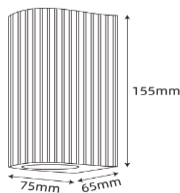

FICHA TÉCNICA
Luminario Pared EXTERIOR
Serie EXTI

Dimensiones:

Altura: 15.5 cm

Largo: 7.5 cm

Dibujo Eléctrico:

Empotramiento:

	· Materia Prima:	Aluminio
	· Terminado:	Negro
	· Pantalla:	Aluminio
	· Base:	GU10
	· Temperatura / Color:	N/A
	· Incluye Lámpara:	No
	· Tensión Nominal	100 - 260 V
	· Frecuencia Nominal	50 / 60 Hz
	· Consumo de Potencia:	5 W
	· Consumo de Corriente:	0.05 - 0.02 A
	· Calibre del Cable:	18 AWG
	· Peso Luminario (Kg):	0.40
	· Empaque Individual:	Caja
	· Pieza por Caja Master:	50
	· IP :	54