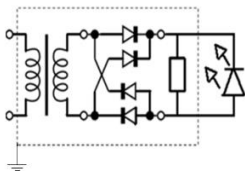

FICHA TÉCNICA
Luminario Pared EXTERIOR
Serie EXTI

Dimensiones:

Altura: 15.5 cm

Largo: 7.5 cm

Dibujo Eléctrico:

Empotramiento:

	· Materia Prima:	Aluminio
	· Terminado:	Negro
	· Pantalla:	Aluminio
	· Base:	GU10
	· Temperatura / Color:	N/A
	· Incluye Lámpara:	No
	· Tensión Nominal	100 - 260 V
	· Frecuencia Nominal	50 / 60 Hz
	· Consumo de Potencia:	5 W
	· Consumo de Corriente:	0.05 - 0.02 A
	· Calibre del Cable:	18 AWG
	· Peso Luminario (Kg):	0.40
	· Empaque Individual:	Caja
	· Pieza por Caja Master:	50
	· IP :	54