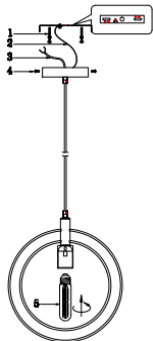

FICHA TÉCNICA
Luminario Colgante
Familia Mobile

A. Cable: 170cm
Altura Total: 200 cm

Dibujo Eléctrico:

Empotramiento:

	• Materia Prima:	Metal
	• Terminado:	Negro + Cobre
	• Pantalla:	Metalica
	• Base:	E26/E27
	• Temperatura / Color:	3000 K
	• Incluye Lámpara:	Sí - Led Vintage
	• Tensión Nominal	127V ~
	• Frecuencia Nominal	60 Hz
	• Consumo de Potencia:	4 W
	• Consumo de Corriente:	0.03 A
	• Calibre del Cable:	18 AWG
	• Peso Luminario (Kg):	0.80
	• Empaque Individual:	Caja
	• Pieza por Caja Master:	10
	• Control Remoto:	No