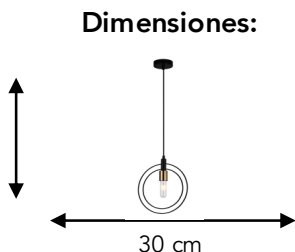

FICHA TÉCNICA
Luminario Colgante
Familia Mobile

A. Cable: 170cm
Altura Total: 200 cm

Dibujo Eléctrico:

Empotramiento:

	• Materia Prima:	Metal
	• Terminado:	Negro + Cobre
	• Pantalla:	Metalica
	• Base:	E26/E27
	• Temperatura / Color:	3000 K
	• Incluye Lámpara:	Sí - Led Vintage
	• Tensión Nominal	127V ~
	• Frecuencia Nominal	60 Hz
	• Consumo de Potencia:	4 W
	• Consumo de Corriente:	0.03 A
	• Calibre del Cable:	18 AWG
	• Peso Luminario (Kg):	0.80
	• Empaque Individual:	Caja
	• Pieza por Caja Master:	10
	• Control Remoto:	No