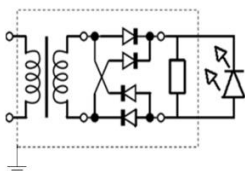

FICHA TÉCNICA
Luminario Empotrable
Serie Basics

2G-100/18R6
18 W LED

Lumen: 1440 Lm

www.2giluminacion.com

Dibujo Eléctrico:

Empotramiento:

	· Materia Prima:	Metal
	· Terminado:	Blanco
	· Pantalla:	PP
	· Base:	N / A
	· Temperatura / Color:	6500 K
	· Incluye Lámpara:	Sí - Led Integrado
	· Tensión Nominal	100 - 240 V
	· Frecuencia Nominal	50 / 60 Hz
	· Consumo de Potencia:	18 W
	· Consumo de Corriente:	0.18 - 0.07 A
	· Calibre del Cable:	18 AWG
	· Peso Luminario (Kg):	0.21
	· Empaque Individual:	Caja
	· Pieza por Caja Master:	30
	· Tiempo de Vida:	25,000