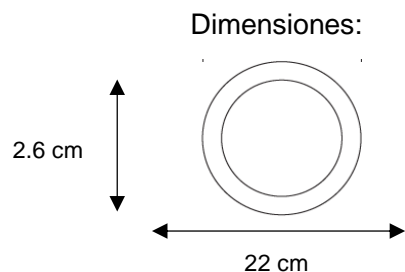

FICHA TÉCNICA
Luminario Empotrable
Serie Basics

2G-100/18R6
18 W LED

Lumen: 1440 Lm

www.2giluminacion.com

Dibujo Eléctrico:

Empotramiento:

	· Materia Prima:	Metal
	· Terminado:	Blanco
	· Pantalla:	PP
	· Base:	N / A
	· Temperatura / Color:	6500 K
	· Incluye Lámpara:	Sí - Led Integrado
	· Tensión Nominal	100 - 240 V
	· Frecuencia Nominal	50 / 60 Hz
	· Consumo de Potencia:	18 W
	· Consumo de Corriente:	0.18 - 0.07 A
	· Calibre del Cable:	18 AWG
	· Peso Luminario (Kg):	0.21
	· Empaque Individual:	Caja
	· Pieza por Caja Master:	30
	· Tiempo de Vida:	25,000