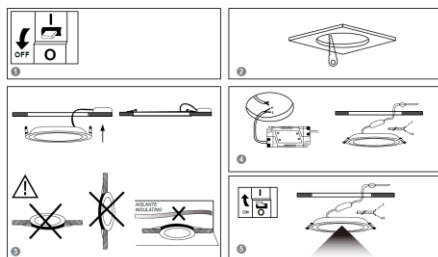

FICHA TÉCNICA
Luminario Empotrable
Serie Basics

2G-100/18R6
18 W LED

Lumen: 1440 Lm

www.2giluminacion.com

Dibujo Eléctrico:

Empotramiento:

	· Materia Prima:	Metal
	· Terminado:	Blanco
	· Pantalla:	PP
	· Base:	N / A
	· Temperatura / Color:	6500 K
	· Incluye Lámpara:	Sí - Led Integrado
	· Tensión Nominal	100 - 240 V
	· Frecuencia Nominal	50 / 60 Hz
	· Consumo de Potencia:	18 W
	· Consumo de Corriente:	0.18 - 0.07 A
	· Calibre del Cable:	18 AWG
	· Peso Luminario (Kg):	0.21
	· Empaque Individual:	Caja
	· Pieza por Caja Master:	30
	· Tiempo de Vida:	25,000