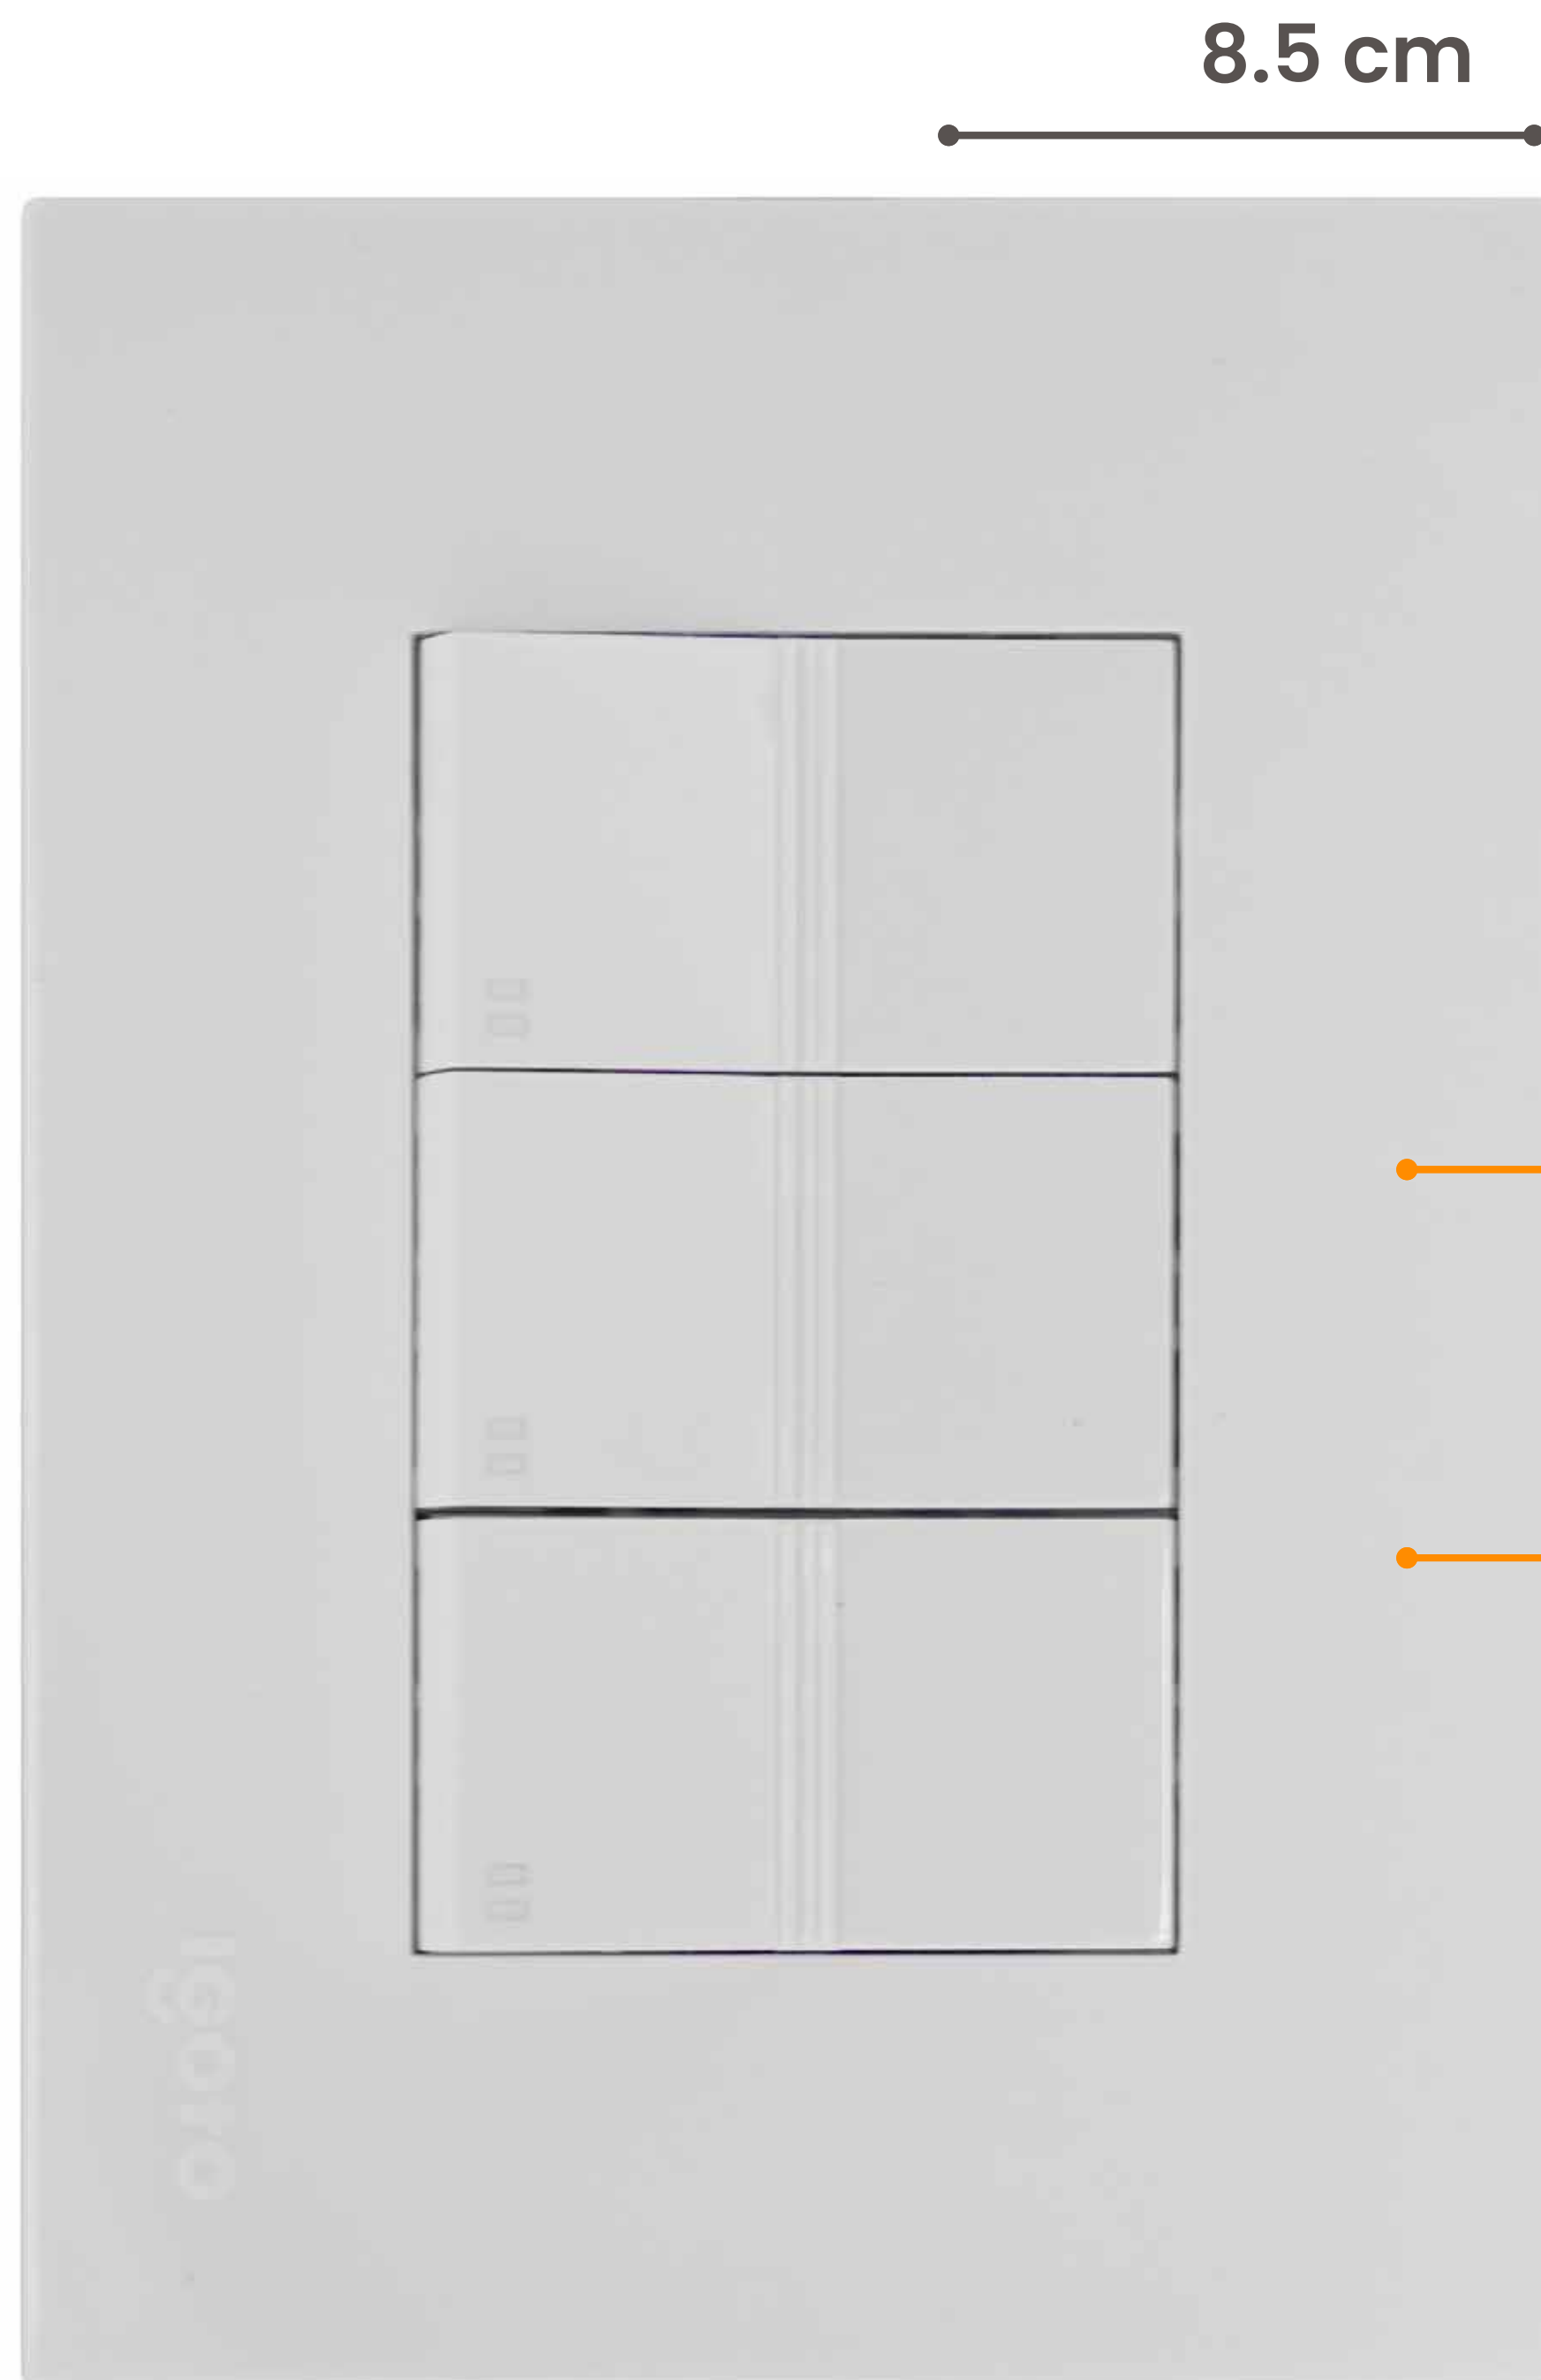

PLACA V SERIES

CON 3 APAGADORES DE ESCALERA DE 1 MÓDULO

Mod. V1021

**COLOR
BLANCO**

**INNER
10**

**MASTER
100**

**EMPAQUE
BOLSA**

8.5 cm

12 cm

POLICARBONATO

MULTIVOLTAJE
PROTEGE TUS APARATOS

INCLUYE

FÁCIL INSTALACIÓN

CARACTERÍSTICAS TÉCNICAS

VOLTAJE: 125-250 V~/10 A

MATERIAL: MECANISMOS DE COBRE PLACA DE POLICARBONATO