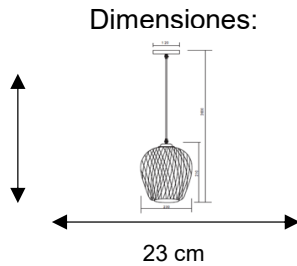

FICHA TÉCNICA
Luminario Colgante
FAMILIA BAMBÚ

A. Cable: 170 cm
A. Total.: 193 cm

Dibujo Eléctrico:

Empotramiento:

	· Materia Prima:	Metal
	· Terminado:	Ocre y negro
	· Pantalla:	Bambú
	· Base:	E26/E27
	· Temperatura / Color:	3000 K
	· Incluye Lámpara:	Sí - Vintage Led
	· Tensión Nominal	127 V~
	· Frecuencia Nominal	60 Hz
	· Consumo de Potencia:	4W
	· Consumo de Corriente:	0.03 A
	· Calibre del Cable:	18 AWG
	· Peso Luminario (Kg):	1.00
	· Empaque Individual:	Caja
	· Pieza por Caja Master:	1
	· Control Remoto:	No