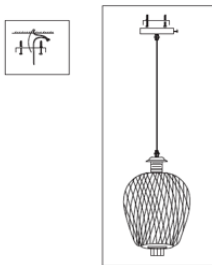

FICHA TÉCNICA
Luminario Colgante
FAMILIA BAMBÚ

A. Cable: 170 cm
A. Total.: 193 cm

Dibujo Eléctrico:

Empotramiento:

	· Materia Prima:	Metal
	· Terminado:	Ocre y negro
	· Pantalla:	Bambú
	· Base:	E26/E27
	· Temperatura / Color:	3000 K
	· Incluye Lámpara:	Sí - Vintage Led
	· Tensión Nominal	127 V~
	· Frecuencia Nominal	60 Hz
	· Consumo de Potencia:	4W
	· Consumo de Corriente:	0.03 A
	· Calibre del Cable:	18 AWG
	· Peso Luminario (Kg):	1.00
	· Empaque Individual:	Caja
	· Pieza por Caja Master:	1
	· Control Remoto:	No