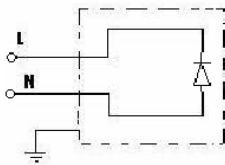

FICHA TÉCNICA
Luminario Colgante
FAMILIA BAMBÚ

A. Cable: 170 cm
A. Total.: 193 cm

Dibujo Eléctrico:

Empotramiento:

	· Materia Prima:	Metal
	· Terminado:	Ocre y negro
	· Pantalla:	Bambú
	· Base:	E26/E27
	· Temperatura / Color:	3000 K
	· Incluye Lámpara:	Sí - Vintage Led
	· Tensión Nominal	127 V~
	· Frecuencia Nominal	60 Hz
	· Consumo de Potencia:	4W
	· Consumo de Corriente:	0.03 A
	· Calibre del Cable:	18 AWG
	· Peso Luminario (Kg):	1.00
	· Empaque Individual:	Caja
	· Pieza por Caja Master:	1
	· Control Remoto:	No