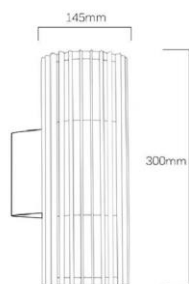

FICHA TÉCNICA
Luminario Pared EXTERIOR
Serie EXTI

Dimensiones:

Altura: 30 cm

Largo: 14.5 cm

Dibujo Eléctrico:

Empotramiento:

	· Materia Prima:	Aluminio
	· Terminado:	Negro
	· Pantalla:	Aluminio + Vidrio
	· Base:	N / A
	· Temperatura / Color:	3000 K
	· Incluye Lámpara:	Sí - Led Integrado
	· Tensión Nominal	100 - 260 V
	· Frecuencia Nominal	50 / 60 Hz
	· Consumo de Potencia:	18 W
	· Consumo de Corriente:	0.18 - 0.07 A
	· Calibre del Cable:	18 AWG
	· Peso Luminario (Kg):	1.30
	· Empaque Individual:	Caja
	· Pieza por Caja Master:	10
	· IP :	65