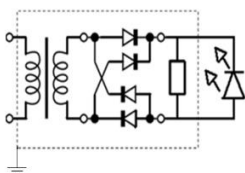

FICHA TÉCNICA
Luminario Pared EXTERIOR
Serie EXTI

Dimensiones:

Altura: 30 cm

Largo: 14.5 cm

Dibujo Eléctrico:

Empotramiento:

	· Materia Prima:	Aluminio
	· Terminado:	Negro
	· Pantalla:	Aluminio + Vidrio
	· Base:	N / A
	· Temperatura / Color:	3000 K
	· Incluye Lámpara:	Sí - Led Integrado
	· Tensión Nominal	100 - 260 V
	· Frecuencia Nominal	50 / 60 Hz
	· Consumo de Potencia:	18 W
	· Consumo de Corriente:	0.18 - 0.07 A
	· Calibre del Cable:	18 AWG
	· Peso Luminario (Kg):	1.30
	· Empaque Individual:	Caja
	· Pieza por Caja Master:	10
	· IP :	65