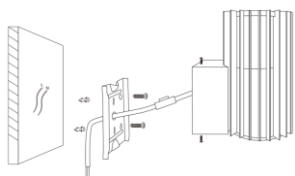

FICHA TÉCNICA
Luminario Pared EXTERIOR
Serie EXTI

Dimensiones:

Altura: 30 cm

Largo: 14.5 cm

Dibujo Eléctrico:

Empotramiento:

	· Materia Prima:	Aluminio
	· Terminado:	Negro
	· Pantalla:	Aluminio + Vidrio
	· Base:	N / A
	· Temperatura / Color:	3000 K
	· Incluye Lámpara:	Sí - Led Integrado
	· Tensión Nominal	100 - 260 V
	· Frecuencia Nominal	50 / 60 Hz
	· Consumo de Potencia:	18 W
	· Consumo de Corriente:	0.18 - 0.07 A
	· Calibre del Cable:	18 AWG
	· Peso Luminario (Kg):	1.30
	· Empaque Individual:	Caja
	· Pieza por Caja Master:	10
	· IP :	65