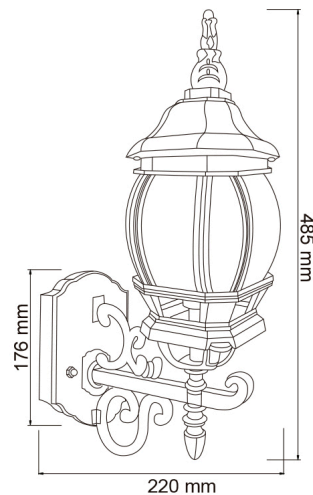

FTL-7355/N

SIENA

CARACTERÍSTICAS

Modelo (s):	FTL-7355/N
Nombre comercial:	SIENA
Aplicación:	Sobreponer Muro
Material de la carcasa:	Aluminio
Terminado:	Negro
Pantalla:	Cristal
Base (portalámpara):	E27
IP:	44

PARÁMETROS ELÉCTRICOS

Tensión nominal [V~]	100 - 240 V
Consumo de potencia [W]	26 W
Frecuencia nominal [Hz]	50 Hz/60 Hz
Consumo de corriente	0.26 A - 0.1 A
Temperatura de	0 / 40° C

BENEFICIOS

Tipo de NOM aplicada	NOM-064
Tipo de norma aplicada	NOM-064
Garantía	1 año

Observaciones

Este luminario puede ser utilizado en exterior, pero debe de estar siempre en un lugar bajo techo

Lada sin costo 01 800 777 LITE

Iluminación Especializada de Occidente S.A. de C.V

Av. Dr. Angel Leaño No.401, Nave 2 B, Fracc. Los Robles C.P. 45134 Zapopan Jal. México