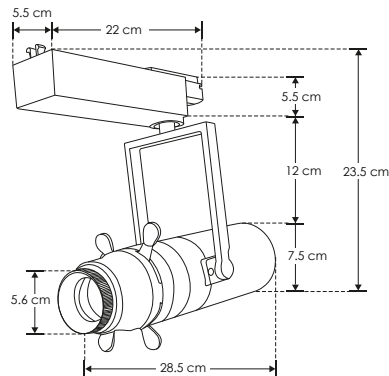

LINEA PROFESIONAL

ILUTLA TELICOR30W

[Acabado negro
(Blanco cálido-Blanco)]

Material	Aluminio acabado negro
Base	Riel electrificado
Lámpara	Luminario de LED tipo elipsoidal para riel electrificado
Ángulo de apertura	Ajustable mediante cortadores de luz
Color de luz	Blanco cálido - Blanco
Alimentación	85 - 265 V ca
Potencia	30 W

IP
20

85 - 265

Ajustable

2-3
step
MACADAMFL
1 500
lúmenes
BlancoFL
1 150
lúmenes
Blanco cálido2 700 K
-
6 500 K
Ajustable

NOM

CRI
9030
W

[Círculo]

[Cuadrado]