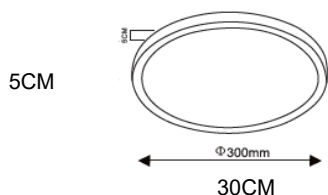

FICHA TÉCNICA  
**Luminario Empotrable**  
SERIE BASICS

Dimensiones:

Dibujo Eléctrico:

Empotramiento:

	· Materia Prima:	ABS
	· Terminado:	Blanco
	· Pantalla:	N / A
	· Base:	Sí - Led Integrado
	· Temperatura / Color:	3000 - 4000 - 6000 K
	· Incluye Lámpara:	No
	· Tensión Nominal	100 - 240 V
	· Frecuencia Nominal	50 / 60 Hz
	· Consumo de Potencia:	24 W
	· Consumo de Corriente:	0.24 - 0.10 A
	· Calibre del Cable:	18 AWG
	· Peso Luminario (Kg):	0.60
	· Empaque Individual:	Caja
	· Pieza por Caja Master:	10
	· Control Remoto y APP:	Si