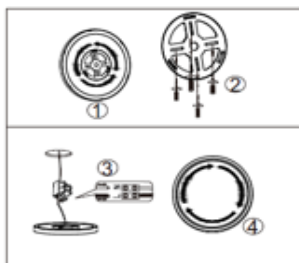

FICHA TÉCNICA  
**Luminario Empotrable**  
SERIE BASICS

Dimensiones:

Dibujo Eléctrico:

Empotramiento:

	· Materia Prima:	ABS
	· Terminado:	Blanco
	· Pantalla:	N / A
	· Base:	Sí - Led Integrado
	· Temperatura / Color:	3000 - 4000 - 6000 K
	· Incluye Lámpara:	No
	· Tensión Nominal	100 - 240 V
	· Frecuencia Nominal	50 / 60 Hz
	· Consumo de Potencia:	24 W
	· Consumo de Corriente:	0.24 - 0.10 A
	· Calibre del Cable:	18 AWG
	· Peso Luminario (Kg):	0.60
	· Empaque Individual:	Caja
	· Pieza por Caja Master:	10
	· Control Remoto y APP:	Si