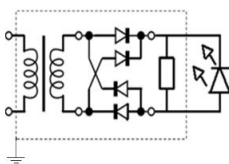

FICHA TÉCNICA  
**Luminario Empotrable**  
SERIE BASICS

Dimensiones:

Dibujo Eléctrico:

Empotramiento:

	· Materia Prima:	ABS
	· Terminado:	Blanco
	· Pantalla:	N / A
	· Base:	Sí - Led Integrado
	· Temperatura / Color:	3000 - 4000 - 6000 K
	· Incluye Lámpara:	No
	· Tensión Nominal	100 - 240 V
	· Frecuencia Nominal	50 / 60 Hz
	· Consumo de Potencia:	24 W
	· Consumo de Corriente:	0.24 - 0.10 A
	· Calibre del Cable:	18 AWG
	· Peso Luminario (Kg):	0.60
	· Empaque Individual:	Caja
	· Pieza por Caja Master:	10
	· Control Remoto y APP:	Si